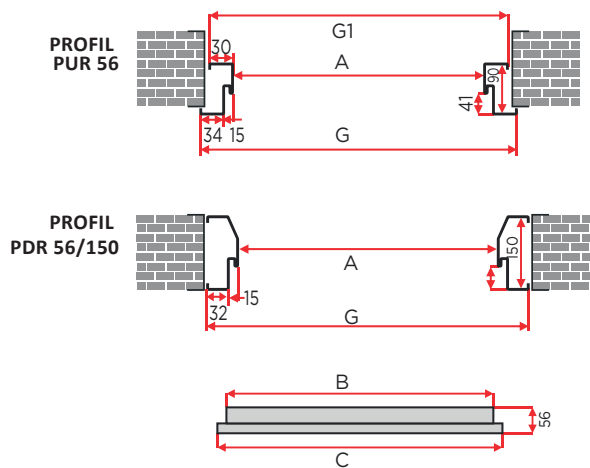

- A** Samozhášecí polystyren
- B** Pozink. ocelový plech tl. 0,7mm s povrchovou úpravou z PVC (bílá a dřevodekor)
- C** Ocelové lamely
- D** Centrální bezpečnostní zámek
- E** Příkladový zámek
- F** Pomocný zámek centrálního zámku
- G** Zamykací body centrálního zámku
- H** Trny proti vysazení dveří
- I** Příprava pro možnost zkrácení křídla
- J** Bezpečnostní vložka
- K** Svislý rám dřevotřískový

**Protihlukový útlum**

$R_w (C, C_{tr}) = 29 \text{ dB}$

- bezpečnostní třída RC 3

šířka dveří	A	B	C	D	E	F	G	H
80N	778	798	828	1996	2000	2015	878	2050
90E	900	920	950	2019	2022	2037	1000	2070