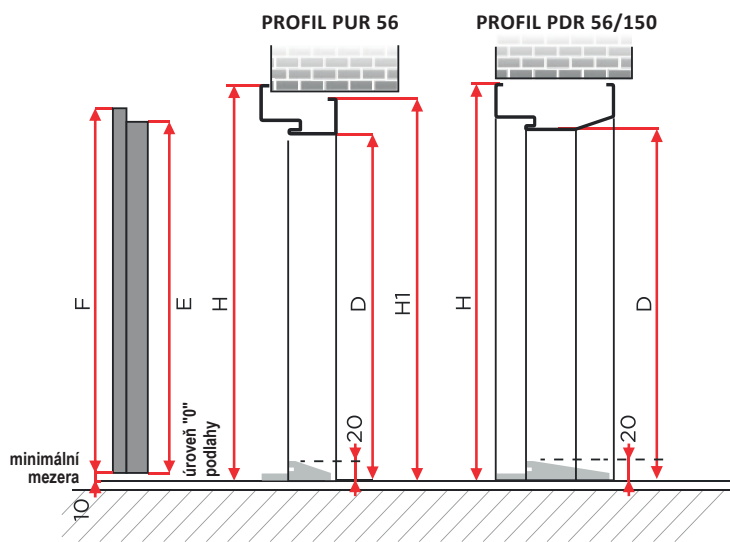

- A** Samozhášecí polystyren
- B** Pozink. ocelový plech tl. 0,7mm s povrchovou úpravou z PVC (bílá a dřevodekor)
- C** Ocelové lamely
- D** Centrální bezpečnostní zámek
- E** Příkladový zámek
- F** Pomocný zámek centrálního zámku
- G** Zamykací body centrálního zámku
- H** Trny proti vysazení dveří
- I** Příprava pro možnost zkrácení křídla
- J** Bezpečnostní vložka
- K** Svislý rám dřevotřískový

**Protihlukový útlum**

$R_w (C, C_{tr}) = 29 \text{ dB}$

- bezpečnostní třída RC 3

šířka dveří	A	B	C	D	E	F	G	H
80N	778	798	828	1996	2000	2015	878	2050
90E	900	920	950	2019	2022	2037	1000	2070