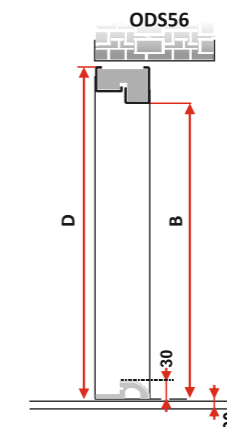

Každé dveře namontované na vnější straně budovy (vystavené atmosférickým vlivům), musí mít ochranný přístřešek, chránící jak před sluncem, tak proti dešti.

HT dveře