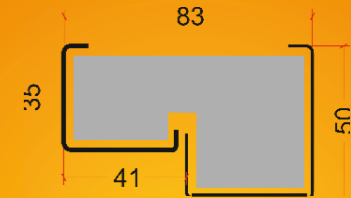

VNĚJŠÍ DVEŘE - BEZPEČNOSTNÍ A ENERGETICKY ÚSPORNÉ

PREMIUM EXT

DVEŘNÍ KŘÍDLO:

Tloušťka 56 mm
Ocelový pozinkovaný plech o tl. 0,7 mm, pokrytý PVC fólií
Vyplněné polystyrenem EPS 70
Vodorovné výztuže z kalené oceli
Svislý nosník z dřevěného materiálu
13 aktivních bezpečnostních čepů
Přídavný horní zámek s vrtulkou
3 panty, 3 hroty proti vysazení
Těsnění na kontaktní ploše
Hliníkový práh s těsněním

ZÁRUBEŇ:

Termozárubeň s přerušeným tepelným mostem

STANDARDNÍ KOVÁNÍ V CENĚ DVEŘÍ:

Sada kování s klikou CARMEN INOX

ROZMĚRY MONTÁŽNÍHO OTVORU:

80N - 930 mm x 2100 mm

90E - 1030 mm x 2100 mm

CERTIFIKACE VÝROBKU: TREZOR TEST s.r.o., Klecany

PŘÍSLUŠENSTVÍ ZA PŘÍPLATEK:

Madlo INOX 90 cm - 3500 Kč vč. DPH

Madlo INOX 140 cm - 4000 Kč vč. DPH

Sjednocení klíčů s vrtulkami nahoře a dole - 2000 Kč vč. DPH

Dveře plné (80, 90)

25 990 Kč včetně DPH

Dveře prosklené (90)

28 990 Kč včetně DPH

ceny obsahují komplet dveře, zárubeň, kování, montáž, demontáž a likvidaci

ANTRACIT

WENGE

SVĚTLÝ OŘECH

TMAVÝ OŘECH

ZLATÝ DUB

Termozárubeň s přerušeným tepelným mostem

PRÁH

KOVÁNÍ CARMEN INOX

TYPY SKEL

KONSTRUKCE KŘÍDLA

A - EPS

B - ocelový plech 0,7 mm

C - centrální zámek

D - druhý zámek

E - pomocné zámky centrálního systému

F - konstrukční rám z klíženého dřeva

G - ocelové výztuhy

H - 3D panty

J - trny proti vysazení křídla

	A	B	Termo ODS	
			C	D
80N	778	1997	930	2100
90E	900	2020	1030/1050*	2100

* 1030 mm pro dveře otvíravé dovnitř
1050 mm pro dveře otvíravé ven

Každé dveře namontované na vnější straně budovy (vystavené atmosférickým vlivům), musí mít ochranný přístřešek, chránící jak před sluncem, tak proti dešti.

HT dveře