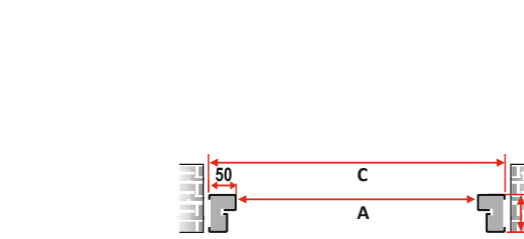

A	B	Termo ODS	
			C	D
80N	778	1997	930	2100
90E	900	2020	1030/1050*	2100

* 1030 mm pro dveře otvíravé dovnitř
1050 mm pro dveře otvíravé ven