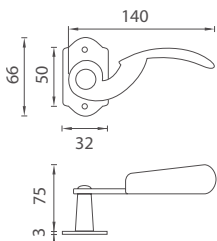

MATERIÁL: KOVANÉ ŽELEZO

LR - TILLY - R OVAL

Cena za set v Kč	ČERNÁ		ŠEDÁ	
	bez DPH	s DPH	bez DPH	s DPH
kl./kl. + rozety BB	2040,-	2469,-	2345,-	2838,-
kl./kl. + rozety PZ	2040,-	2469,-	2345,-	2838,-
koule/kl. s PZ otvorem pro vložku	2705,-	3274,-	3110,-	3764,-

OVĚŘTE CENU