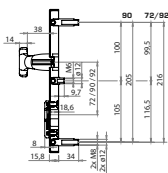

MATERIÁL: NEREZ

MPK - SECURO RC4 S01 PLUS - SO M1/FAVORIT

Cena za set v Kč bez DPH s DPH

kl./kl. s PZ PLUS otvorem pro vložku	2600,-	3146,-
madlo/kl. s PZ PLUS otvorem pro vložku	2600,-	3146,-

OVĚŘTE CENU

MATERIÁL: NEREZ

MPK - SECURO RC4 S01 PLUS - SO M1/FAVORIT

Cena za set v Kč bez DPH s DPH

kl./kl. s PZ PLUS otvorem pro vložku	2900,-	3509,-
madlo/kl. s PZ PLUS otvorem pro vložku	2900,-	3509,-

OVĚŘTE CENU

DOSTUPNÉ OD 1.10.2026

MATERIÁL: NEREZ

MPK - SECURO RC4 S01 PLUS - SO M1/FAVORIT

Cena za set v Kč bez DPH s DPH

kl./kl. s PZ PLUS otvorem pro vložku	2900,-	3509,-
madlo/kl. s PZ PLUS otvorem pro vložku	2900,-	3509,-

OVĚŘTE CENU