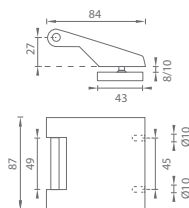

OC Chrom lesklý (03)