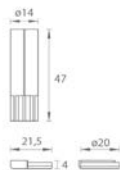

OCS Chrom broušený

VM - MAGNETICKÁ ZARÁŽKA DVEŘÍ NEVIDITELNÁ

	Cena za kus v Kč	bez DPH	s DPH
STOPPINO Open Model 1 - OCS		454,-	550,-
STOPPINO Open Model 2 - WS, NP, BS		598,-	724,-

OVĚŘTE CENU