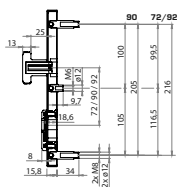

MPK - SECURO RC4 S01 PLUS - S0 M4/LYRA

Cena za set v Kč

kl./kl. s PZ PLUS otvorem pro vložku

madlo/kl. s PZ PLUS otvorem pro vložku

	BN		OLS, HNM, T, BS PVD		OLV PVD	
	bez DPH	s DPH	bez DPH	s DPH	bez DPH	s DPH
kl./kl. s PZ PLUS otvorem pro vložku	2900,-	3509,-	3200,-	3872,-	3500,-	4235,-
madlo/kl. s PZ PLUS otvorem pro vložku	2900,-	3509,-	3200,-	3872,-	3500,-	4235,-

OVĚŘTE CENU

DOSTUPNÉ OD 1.10.2026