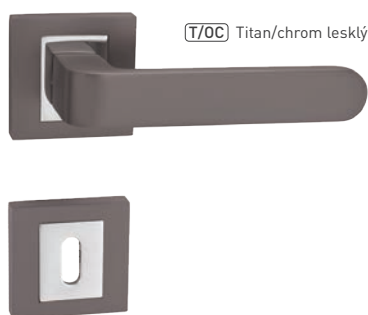

OVĚŘTE
CENU

MPK - BISKIT - HR

Cena za set v Kč	NP/OC		T/OC	
	bez DPH	s DPH	bez DPH	s DPH
kl./kl. bez spodní rozety	527,-	638,-	527,-	638,-
kl./kl. + rozety BB	599,-	725,-	659,-	798,-
kl./kl. + rozety PZ	599,-	725,-	659,-	798,-
kl./kl. + rozety WC	750,-	908,-	791,-	958,-
madlo/kl. + rozety PZ	858,-	1039,-	858,-	1039,-

3
LET ZÁRUKA

MATERIÁL: ZAMAK/HLINÍK