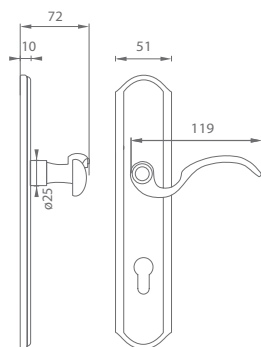

MATERIÁL: MOSAZ

**OVĚŘTE
CENU**

MI - LYON/RAMA

	Cena za set v Kč			
kl./kl. s PZ PLUS otvorem pro vložku	5832,-	7057,-		
koule/kl. s PZ PLUS otvorem pro vložku	6710,-	8120,-		
madlo/kl. s PZ PLUS otvorem pro vložku	-	-		

	OLV/OLS		OGS, OBA, OGA	
	bez DPH	s DPH	bez DPH	s DPH
kl./kl. s PZ PLUS otvorem pro vložku	5832,-	7057,-	5832,-	7057,-
koule/kl. s PZ PLUS otvorem pro vložku	6710,-	8120,-	6710,-	8120,-
madlo/kl. s PZ PLUS otvorem pro vložku	-	-	6710,-	8120,-

PLUS - překrytí cylindrické vložky