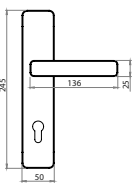

MPK - SECURO RC4 S02 PLUS - SH M3/IRON

Cena za set v Kč

kl./kl. s PZ PLUS otvorem pro vložku

madlo/kl. s PZ PLUS otvorem pro vložku

	BN		OLS, HNM, T, BS PVD		OLV PVD	
	bez DPH	s DPH	bez DPH	s DPH	bez DPH	s DPH
kl./kl. s PZ PLUS otvorem pro vložku	2900,-	3509,-	3200,-	3872,-	3500,-	4235,-
madlo/kl. s PZ PLUS otvorem pro vložku	2900,-	3509,-	3200,-	3872,-	3500,-	4235,-

OVĚŘTE CENU

DOSTUPNÉ OD 1.10.2026