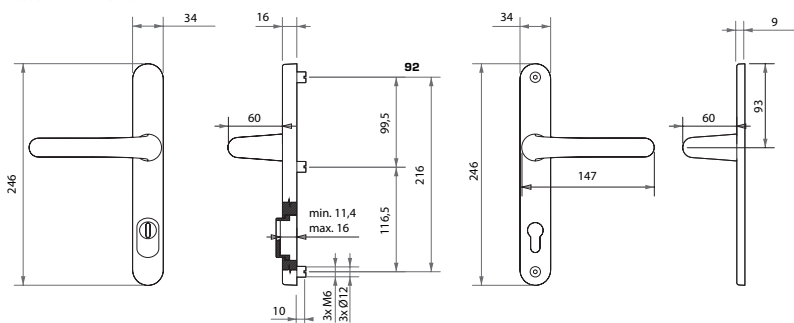

MATERIÁL: HLINÍK

MPK - SECURO A04 PLUS - USO M1/COSLAN - F5

	Cena za set v Kč	bez DPH	s DPH
kl./kl. s PZ PLUS otvorem pro vložku		1250,-	1513,-
madlo/kl. s PZ PLUS otvorem pro vložku		1250,-	1513,-

OVĚŘTE
CENU