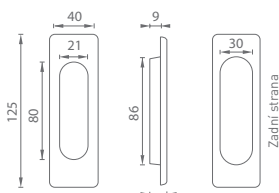

FT - MUŠLE HRANATÁ 3663

mušle hranatá bez otvoru

Cena za kus v Kč bez DPH s DPH

339,- 411,-

OVĚŘTE CENU