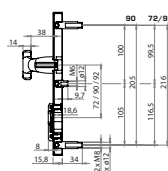

MATERIÁL: NEREZ

MPK - SECURO RC4 S01 PLUS - SO M1/FAVORIT

Cena za set v Kč bez DPH s DPH

kl./kl. s PZ PLUS otvorem pro vložku	2600,-	3146,-
madlo/kl. s PZ PLUS otvorem pro vložku	2600,-	3146,-

OVĚŘTE CENU

MATERIÁL: NEREZ

MPK - SECURO RC4 S01 PLUS - SO M1/FAVORIT

Cena za set v Kč bez DPH s DPH

kl./kl. s PZ PLUS otvorem pro vložku	2900,-	3509,-
madlo/kl. s PZ PLUS otvorem pro vložku	2900,-	3509,-

OVĚŘTE CENU

DOSTUPNÉ OD 1.10.2026

MATERIÁL: NEREZ

MPK - SECURO RC4 S01 PLUS - SO M1/FAVORIT

Cena za set v Kč bez DPH s DPH

kl./kl. s PZ PLUS otvorem pro vložku	2900,-	3509,-
madlo/kl. s PZ PLUS otvorem pro vložku	2900,-	3509,-

OVĚŘTE CENU