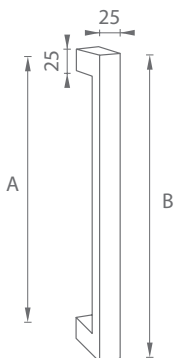

OVĚŘTE
CENU

MATERIÁL: NEREZ

5
LET ZÁRUKA

jednostranná montáž
madla DŘEVO

jednostranná montáž
madla DŘEVO, PVC, AL

oboustranná montáž
madla DŘEVO, PVC,
AL, SKLO

oboustranná montáž
madel DŘEVO, PVC,
AL, SKLO

**FT - K02K/25X25 -
MADLO**

SET (ST) / KUS

SET (SP) / KUS

SET (UN) / KUS

SET (UN) / PÁR

délka [B]	rozteč [A]	Cena v Kč	bez DPH		s DPH		bez DPH		s DPH	
			bez DPH	s DPH	bez DPH	s DPH	bez DPH	s DPH	bez DPH	s DPH
225 mm	200 mm		1512,-	1830,-	1688,-	2043,-	1944,-	2353,-	3159,-	3823,-
325 mm	300 mm		1593,-	1928,-	1769,-	2141,-	2025,-	2451,-	3321,-	4019,-
625 mm	600 mm		1998,-	2418,-	2174,-	2631,-	2430,-	2941,-	4131,-	4999,-
925 mm	900 mm		2444,-	2958,-	2619,-	3169,-	2876,-	3480,-	5022,-	6077,-
1225 mm	1200 mm		3159,-	3823,-	3335,-	4036,-	3591,-	4346,-	6453,-	7809,-