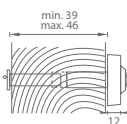

35 - 55

MATERIÁL: ZAMAK

MPK - KUKÁTKO S KRYTKOU

OC, ONS, BS

OLV, OGS

Cena v Kč

	bez DPH	s DPH	bez DPH	s DPH
kukátko s krytkou set	110,-	134,-	299,-	362,-
prodloužení na kukátko o 1 cm kus	126,-	153,-	126,-	153,-

OVĚŘTE CENU

BETA 2

ATLAS 2 / OMEGA 2

MATERIÁL: HLINÍK

Otvor pro kukátko: Ø14 mm

AXA - JMENOVKA S KUKÁTKEM

Cena za set v Kč

	bez DPH	s DPH
jmenovka BETA 2 s kukátkem - F6	740,-	896,-
jmenovka BETA 2 s kukátkem - F8	815,-	987,-
jmenovka ATLAS 2 s kukátkem - F6	740,-	896,-
jmenovka OMEGA 2 s kukátkem - F8	815,-	987,-

OVĚŘTE CENU