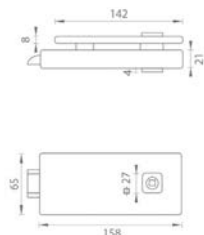

Bez otvoru P

(BS) Černá matná

Bez otvoru Z

BBQ otvor

PZ otvor

WC set

i Pro skleněné dveře s tloušťkou 8-10 mm

MPK - UNIQUE R8 - ZÁMEK NA SKLENĚNÉ DVEŘE - BS

	Cena za set v Kč	bez DPH	s DPH
bez otvoru P		2160,-	2614,-
bez otvoru Z		2160,-	2614,-
BBQ otvor		2349,-	2843,-
PZ otvor		2214,-	2679,-
WC set		2646,-	3202,-
protikus na sklo		2025,-	2451,-

OVĚŘTE CENU

(BS) Černá matná

(BS) Černá matná

(BS) Černá matná

(BS) Černá matná

MPK - UNIQUE R8 - DOPLŇKY - BS

	Cena v Kč	bez DPH	s DPH
pant vertikální s destičkou - pár		2808,-	3398,-
pant vertikální - pár		2241,-	2712,-
pant horizontální s destičkou - pár		2673,-	3235,-
pant horizontální - pár		2133,-	2581,-
PZ prodloužení 10 mm samolepící - kus		432,-	523,-
PZ prodloužení 15 mm samolepící - kus		513,-	621,-
protiplech k zámku na skleněné dveře		324,-	393,-

OVĚŘTE CENU