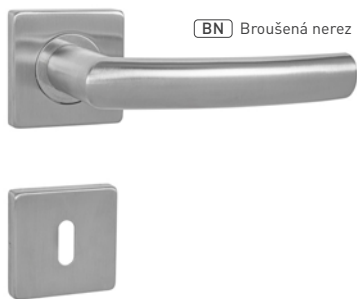

5

LET GARANCE

KR

TR 4

200 tis.

BN Broušená nerez

BS Černá matná

MATERIÁL: NEREZ