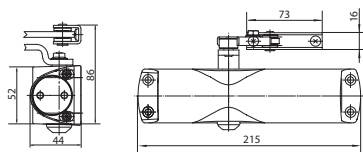

GEZE

S Stříbrná (EV1)

B Bílá (RAL 9016)

Z Zlatá (RAL 1036)

H Hnědá

Č Černá (RAL 9005)

GZ - SAMOZAVÍRAČ TS 1000

	S, B, H		Č		Z, RAL
	bez DPH	s DPH	bez DPH	s DPH	
Cena za set v Kč					
samozávírač s ramínkem	1140,-	1380,-	1499,-	1814,-	☎
samozávírač s aretačním ramínkem	2066,-	2500,-	2449,-	2964,-	☎
montážní podložka k TS 1000 - ks	454,-	550,-	-	-	

OVĚŘTE CENU

☎ cena a termín dodání na vyžádání

Více na mp-kovani.cz

GEZE

S Stříbrná (EV1)

B Bílá (RAL 9016)

Z Zlatá (RAL 1036)

H Hnědá

Č Černá (RAL 9005)

GZ - SAMOZAVÍRAČ TS 2000 NV BC

	S	B, H		Č		Z, RAL		
		bez DPH	s DPH	bez DPH	s DPH		bez DPH	s DPH
Cena za set v Kč								
samozávírač s ramínkem	1799,-	2177,-	2170,-	2626,-	2399,-	2903,-	☎	
samozávírač s aret. ramínkem	3105,-	3758,-	3105,-	3758,-	3310,-	4006,-	☎	
samozávírač s vyp. aretačním ramínkem	3105,-	3758,-	3105,-	3758,-	3310,-	4006,-	☎	
montážní podložka k TS 2000 - ks	248,-	301,-	-	-	-	-		

OVĚŘTE CENU

☎ cena a termín dodání na vyžádání

Více na mp-kovani.cz

GEZE

S Stříbrná (EV1)

B Bílá (RAL 9016)

Z Zlatá (RAL 1036)

H Hnědá

ANT Antracit (RAL 7016)

Č Černá (RAL 9005)

GZ - SAMOZAVÍRAČ TS 3000

	S	Č, B, H		ANT	Z, RAL				
		bez DPH	s DPH			bez DPH	s DPH	bez DPH	s DPH
Cena za set v Kč									
samozávírač s kluznou lištou	4069,-	4924,-	4300,-	5203,-	4999,-	6049,-	☎		
samozávírač s kluznou BG lištou*	4158,-	5032,-	4850,-	5869,-	5100,-	6171,-	☎		
montážní podložka k TS 3000 - ks	268,-	325,-	-	-	-	-			

OVĚŘTE CENU

* lišta pro montáž na stranu proti závěsům

☎ cena a termín dodání na vyžádání

Více na mp-kovani.cz