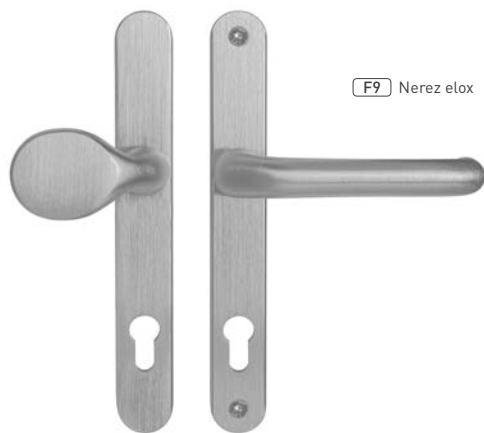

F9 Nerez elox