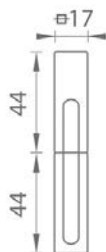

OGS Bronz česaný matný (77)