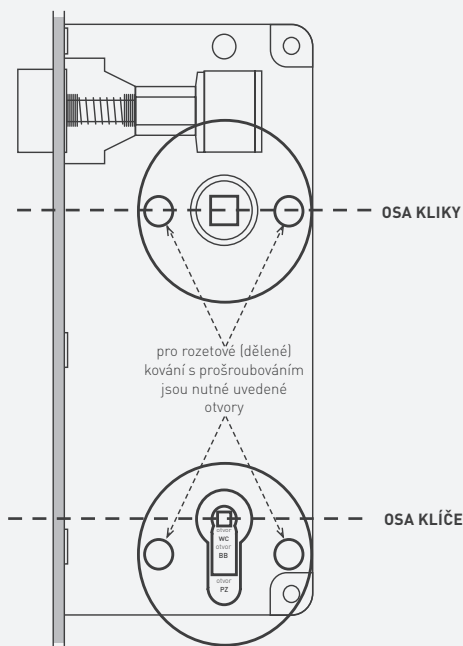

Rozteč

vzdálenost mezi osou kliky a osou klíče (BB, PZ a WC)