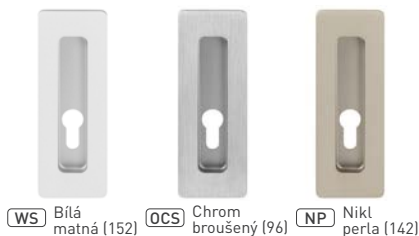

TI - MUŠLE HRANATÁ 4181 5S

	Cena za kus v Kč	bez DPH	s DPH
mušle 4181 s BBQ otvorem		755,-	914,-

OVĚŘTE CENU

OC Chrom lesklý (03)

WS Bílá matná (152) **OCS** Chrom broušený (96) **NP** Nikl perla (142)

OLV Mosaz lešt. lak. (01) **OLS** Mosaz brouš. (158) **T** Titan (141) **BS** Černá matná (153)