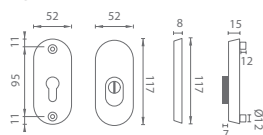

MATERIÁL: HLINÍK

Rozeč 72 a 90 mm - tloušťka dveří 38 - 50 mm.
Rozeč 92 mm - tloušťka dveří 68 - 78 mm.
V případě nestandardní tloušťky dveří u dané rozeče je nutné uvést tloušťku dveří do objednávky

AXA - BETA 2 PLUS

	F6		F8	
Cena za set v Kč	bez DPH	s DPH	bez DPH	s DPH
kl./kl. s PZ PLUS otvorem pro vložku	1860,-	2251,-	2145,-	2596,-
madlo/kl. s PZ PLUS otvorem pro vložku	1860,-	2251,-	2145,-	2596,-

OVĚŘTE CENU

PLUS - překrytí cylindrické vložky

95 mm

105 mm

MATERIÁL: HLINÍK

Otvor pro kukátko: ø 14 mm

AXA - ROZETA A JMENOVKA BETA 2

	Cena za set v Kč	
	bez DPH	s DPH
rozeta 95* (105*) PLUS s PZ otvorem - F6	960,-	1162,-
rozeta 95* (105*) PLUS s PZ otvorem - F8	1100,-	1331,-
jmenovka Beta 2 s kukátkem - F6	740,-	896,-
jmenovka Beta 2 s kukátkem - F8	815,-	987,-

OVĚŘTE CENU

PLUS - překrytí cylindrické vložky