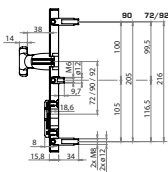

OVĚŘTE CENU

MATERIÁL: NEREZ

T Titan

MPK - SECURO RC4 S01 PLUS - SO M1/FAVORIT

Cena za set v Kč bez DPH s DPH

kl./kl. s PZ PLUS otvorem pro vložku	2900,-	3509,-
madlo/kl. s PZ PLUS otvorem pro vložku	2900,-	3509,-