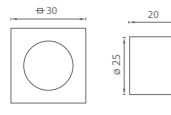

PUSH R

PUSH HR

MATERIÁL: ZAMAK

PR - ÚCHYTKA PUSH

Cena za kus v Kč	CP, NP, BS		T	
	bez DPH	s DPH	bez DPH	s DPH
úchytka PUSH R	824,-	998,-	918,-	1111,-
úchytka PUSH HR	824,-	998,-	918,-	1111,-

OVĚŘTE CENU

MATERIÁL: ZAMAK/NEREZ

i černá nerez

MADÉLKO DO ČELA POSUVNÝCH DVEŘÍ

Cena za kus v Kč	bez DPH	s DPH
FT - madélko kulaté MT	201,-	244,-
ATZ - madélko kulaté 3918 - BN	180,-	218,-
ATZ - madélko kulaté 3918 - BS	210,-	255,-
FT - madélko hranaté MQ	201,-	244,-
ATZ - madélko hranaté 3919 - BN	180,-	218,-
ATZ - madélko hranaté 3919 - BS	210,-	255,-

OVĚŘTE CENU