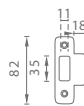

MPK - UNIQUE R8 - DOPLŇKY - BS

	Cena v Kč	bez DPH	s DPH
pant vertikální s destičkou - pár		2808,-	3398,-
pant vertikální - pár		2241,-	2712,-
pant horizontální s destičkou - pár		2673,-	3235,-
pant horizontální - pár		2133,-	2581,-
PZ prodloužení 10 mm samolepící - kus		432,-	523,-
PZ prodloužení 15 mm samolepící - kus		513,-	621,-
protiplech k zámku na skleněné dveře		324,-	393,-

OVĚŘTE CENU