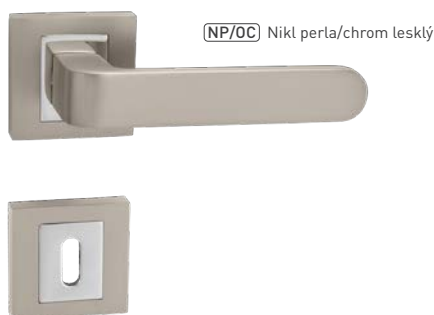

OVĚŘTE
CENU

MPK - BISKIT - HR

Cena za set v Kč	NP/OC		T/OC	
	bez DPH	s DPH	bez DPH	s DPH
kl./kl. bez spodní rozety	527,-	638,-	527,-	638,-
kl./kl. + rozety BB	599,-	725,-	659,-	798,-
kl./kl. + rozety PZ	599,-	725,-	659,-	798,-
kl./kl. + rozety WC	750,-	908,-	791,-	958,-
madlo/kl. + rozety PZ	858,-	1039,-	858,-	1039,-

3
LET ZÁRUKA

MATERIÁL: ZAMAK/HLINÍK