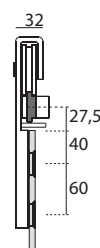

Balení posuvného systému - IN.15.900