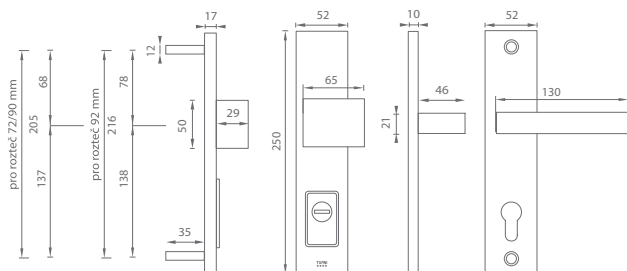

TI - FORTE PLUS 3214/SQUARE 2275 - SH

	Cena za set v Kč	bez DPH	s DPH
madlo/kl. s PZ PLUS otvorem pro vložku		3400,-	4114,-

PLUS - překrytí cylindrické vložky

OVĚŘTE CENU