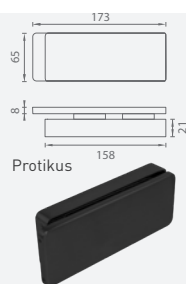

MPK - UNIQUE R8 - ZÁMEK NA SKLENĚNÉ DVEŘE - BS

	Cena za set v Kč	bez DPH	s DPH
bez otvoru P		2160,-	2614,-
bez otvoru Z		2160,-	2614,-
BBQ otvor		2349,-	2843,-
PZ otvor		2214,-	2679,-
WC set		2646,-	3202,-
protikus na sklo		2025,-	2451,-