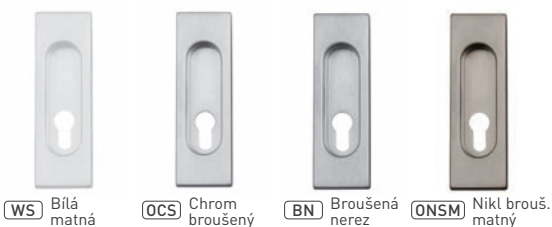

MATERIÁL: ZAMAK/NEREZ

FT - MUŠLE HRANATÁ 3663

mušle hranatá s BB/D otvorem

Cena za kus v Kč bez DPH s DPH

339,- 411,-

OVĚŘTE CENU

OC Chrom lesklý

WS Bílá matná