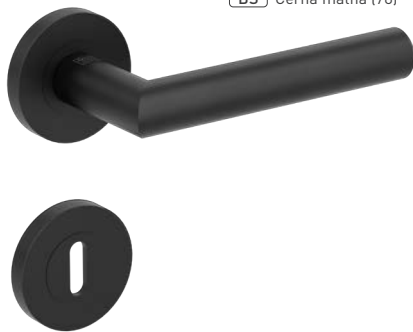

2

ROZMĚRY

BN Broušená nerez (71)

BS Černá matná (78)

MATERIÁL: NEREZ

OVĚŘTE
CENU

GK - LUCIA PROFESSIONAL - R

Cena za set v Kč	BN		BS	
	bez DPH	s DPH	bez DPH	s DPH
kl./kl. bez spodní rozety	1030,-	1247,-	1670,-	2021,-
kl./kl. + rozety BB	1170,-	1416,-	1820,-	2203,-
kl./kl. + rozety PZ	1170,-	1416,-	1820,-	2203,-
kl./kl. + rozety WC	1690,-	2045,-	2260,-	2735,-