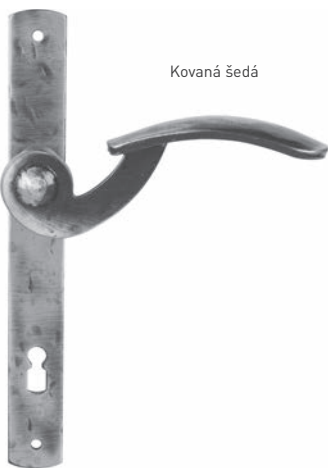

Kovaná šedá