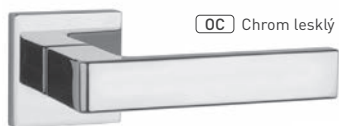

MATERIÁL: ZAMAK

OC Chrom lesklý

OVĚŘTE CENU

AT - SULLA - HR 7S

Cena za set v Kč	OC, OCS, BS		NP, T, WS, OLV PVD, HNM		OLS	
	bez DPH	s DPH	bez DPH	s DPH	bez DPH	s DPH
kl./kl. bez spodní rozety	1026,-	1242,-	1134,-	1373,-	1242,-	1503,-
kl./kl. + rozety BB	1323,-	1601,-	1458,-	1765,-	1593,-	1928,-
kl./kl. + rozety PZ	1323,-	1601,-	1458,-	1765,-	1593,-	1928,-
kl./kl. + rozety WC	1485,-	1797,-	1647,-	1993,-	1782,-	2157,-
madlo/kl. + rozety s PZ otvorem	1728,-	2091,-	1890,-	2287,-	2025,-	2451,-

MATERIÁL: ZAMAK