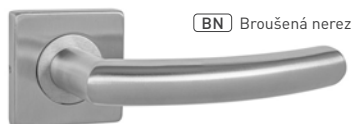

MATERIÁL: NEREZ

BN Broušená nerez