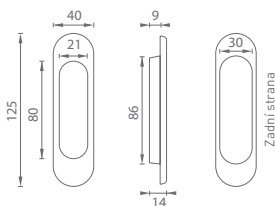

MATERIÁL: ZAMAK/NEREZ

FT - MUŠLE OVÁL 3665

	Cena za kus v Kč	bez DPH	s DPH
mušle ovál bez otvoru		291,-	353,-

OVĚŘTE CENU

MATERIÁL: ZAMAK/NEREZ

FT - MUŠLE OVÁL 3665

	Cena za kus v Kč	bez DPH	s DPH
mušle ovál s BB/D otvorem		291,-	353,-

OVĚŘTE CENU