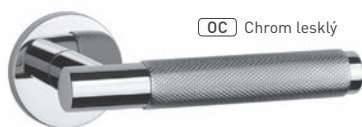

OC Chrom lesklý