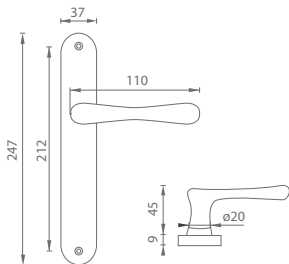

OBA Antik bronz

OVĚŘTE CENU

MPK - ELEGANT - SO

Cena za set v Kč	NAT		OLV, OGS, OBA		OC, OCS, NP	
	bez DPH	s DPH	bez DPH	s DPH	bez DPH	s DPH
kl./kl. bez otvoru	785,-	950,-	899,-	1088,-	1015,-	1229,-
kl./kl. s BB otvorem pro klíč	785,-	950,-	899,-	1088,-	1015,-	1229,-
kl./kl. s PZ otvorem pro vložku	785,-	950,-	899,-	1088,-	1015,-	1229,-
kl./kl. s WC klíčem	999,-	1209,-	1110,-	1344,-	1230,-	1489,-
koule/kl. s PZ otvorem pro vložku	1040,-	1259,-	1120,-	1356,-	1299,-	1572,-