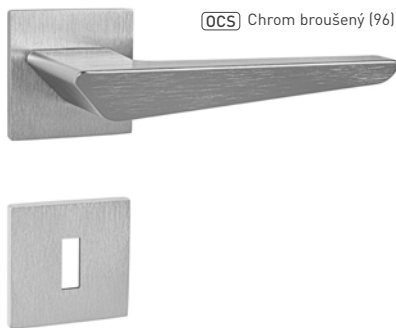

TI - JUNIOR - HR 4140Q 5S

	Cena za set v Kč	bez DPH	s DPH
kl./kl. bez spodní rozety		1320,-	1598,-
kl./kl. + rozety BBQ		1670,-	2021,-
kl./kl. + rozety PZ		1670,-	2021,-
kl./kl. + rozety WC		1860,-	2251,-

MATERIÁL: ZAMAK