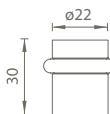

TI - ZARÁŽKA DVEŘÍ OVÁLNÁ

	Cena za kus v Kč	bez DPH	s DPH
1699 - 22 x 30 mm - BN		152,-	184,-
1699 - 22 x 30 mm - BS		270,-	327,-
2199* - 22 x 30 mm - BN		229,-	278,-
1698 - 25 x 42 mm - BN		243,-	295,-
1623 - 28x 44 mm - BN		246,-	298,-

OVĚŘTE CENU

* uchycení dveřní zarážky na podlahu lepením