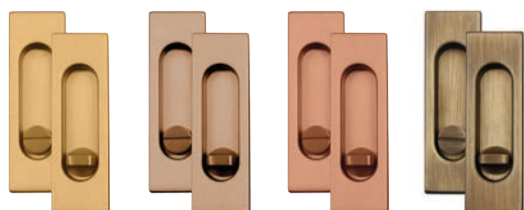

OLSM Mosaz brouš. mat.

CUS Měď světlá matná

CUM Měď tmavá matná

OGS Bronz česaný matný