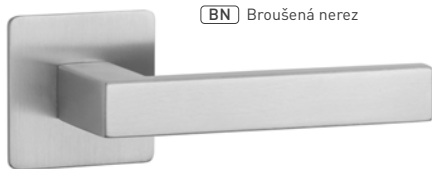

BN Broušená nerez

MATERIÁL: NEREZ/ZAMAK

OVĚŘTE
CENU

SH - KVADRAT - HR 1760 3SM

Cena za set v Kč	BN		WS, BS		CUM PVD, OLV PVD, OLS, T PVD	
	bez DPH	s DPH	bez DPH	s DPH	bez DPH	s DPH
kl./kl. bez spodní rozety	770,-	932,-	960,-	1162,-	1070,-	1295,-
kl./kl. + rozety BB	1020,-	1235,-	1280,-	1549,-	1400,-	1694,-
kl./kl. + rozety PZ	1020,-	1235,-	1280,-	1549,-	1400,-	1694,-
kl./kl. + rozety WC	1220,-	1477,-	1470,-	1779,-	1600,-	1936,-

5

LET ZÁRUKA

KR