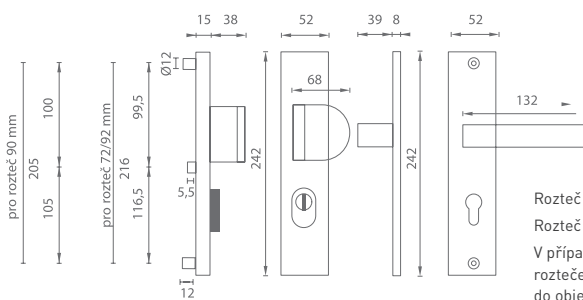

Rožteč 72 a 90 mm - tloušťka dveří 38 - 50 mm.
Rožteč 92 mm - tloušťka dveří 68 - 78 mm.
V případě nestandardní tloušťky dveří u dané rožteče je nutné uvést tloušťku dveří do objednávky

MATERIÁL: HLINÍK

AXA - OMEGA 2 PLUS

Cena za set v Kč	F6		F8	
	bez DPH	s DPH	bez DPH	s DPH
kl./kl. s PZ PLUS otvorem pro vložku	1900,-	2299,-	2190,-	2650,-
madlo/kl. s PZ PLUS otvorem pro vložku	1900,-	2299,-	2190,-	2650,-