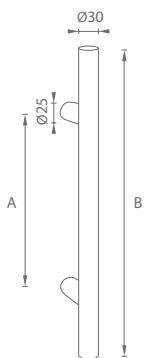

OVĚŘTE CENU

MATERIÁL: NEREZ

jednostranná montáž madla DŘEVO

jednostranná montáž madla DŘEVO, PVC, AL

oboustranná montáž madla DŘEVO, PVC, AL, SKLO

oboustranná montáž madel DŘEVO, PVC, AL, SKLO

FT - K00/Ø30 - MADLO

SET (ST) / KUS

SET (SP) / KUS

SET (UN) / KUS

SET (UN) / PÁR

délka [B]	rozteč [A]	Cena v Kč	SET (ST) / KUS		SET (SP) / KUS		SET (UN) / KUS		SET (UN) / PÁR	
			bez DPH	s DPH	bez DPH	s DPH	bez DPH	s DPH	bez DPH	s DPH
300 mm	210 mm		1715,-	2076,-	1890,-	2287,-	2147,-	2598,-	3564,-	4313,-
400 mm	300 mm		1809,-	2189,-	1985,-	2402,-	2241,-	2712,-	3753,-	4542,-
500 mm	300 mm		1877,-	2272,-	2052,-	2483,-	2309,-	2794,-	3888,-	4705,-
600 mm	400 mm		1931,-	2337,-	2106,-	2549,-	2363,-	2860,-	3996,-	4836,-
800 mm	600 mm		2228,-	2696,-	2403,-	2908,-	2660,-	3219,-	4590,-	5554,-
1000 mm	700 mm		2943,-	3562,-	3119,-	3774,-	3375,-	4084,-	6021,-	7286,-
1200 mm	900 mm		3267,-	3954,-	3443,-	4167,-	3699,-	4476,-	6669,-	8070,-
1500 mm	1300 mm		4145,-	5016,-	4320,-	5228,-	4577,-	5539,-	8424,-	10194,-
*1600 mm	1300 mm		5319,-	6436,-	5670,-	6861,-	6183,-	7482,-	10908,-	13199,-
*1800 mm	1500 mm		5711,-	6911,-	6062,-	7336,-	6575,-	7956,-	11691,-	14147,-
*2000 mm	1800 mm		5873,-	7107,-	6224,-	7532,-	6737,-	8152,-	12015,-	14539,-

* madlo se třemi úchyty