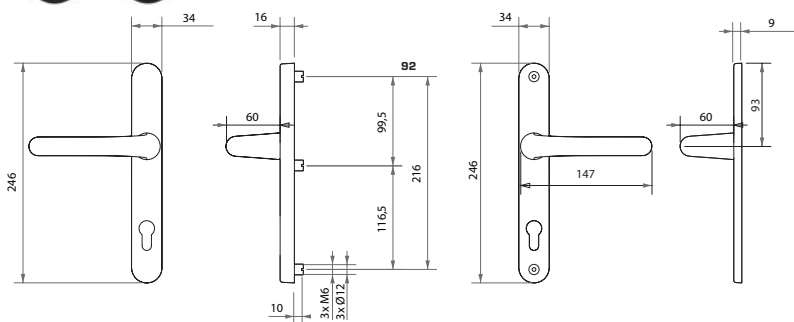

MATERIÁL: HLINÍK

MPK - SECURO A04 - USO M1/COSLAN - F5

	Cena za set v Kč	bez DPH	s DPH
kl./kl. s PZ otvorem pro vložku		1000,-	1210,-
madlo/kl. s PZ otvorem pro vložku		1000,-	1210,-

OVĚŘTE
CENU