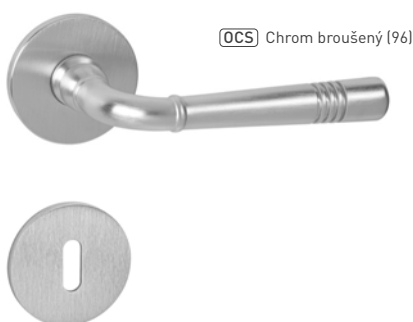

(OCS) Chrom broušený (96)

(OC) Chrom lesklý (03)

(OLV) Mosaz lešt. lak. (01)

(NAT) Mosaz natural (185)

(OLS) Mosaz broušená (158)

MATERIÁL: MOSAZ

OVĚŘTE
CENU

TI - DIADEM - R 4009 5S

	Cena za set v Kč	bez DPH	s DPH
kl./kl. bez spodní rozety		1540,-	1864,-
kl./kl. + rozety BB		1970,-	2384,-
kl./kl. + rozety PZ		1970,-	2384,-
kl./kl. + rozety WC		2300,-	2783,-