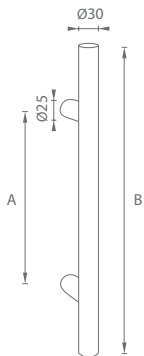

OVĚŘTE CENU

MATERIÁL: NEREZ

jednostranná montáž madla DŘEVO

jednostranná montáž madla DŘEVO, PVC, AL

oboustranná montáž madla DŘEVO, PVC, AL, SKLO

oboustranná montáž madel DŘEVO, PVC, AL, SKLO

FT - K00/Ø30 - MADLO

SET (ST) / KUS

SET (SP) / KUS

SET (UN) / KUS

SET (UN) / PÁR

délka [B]	rozteč [A]	Cena v Kč	SET (ST) / KUS		SET (SP) / KUS		SET (UN) / KUS		SET (UN) / PÁR	
			bez DPH	s DPH	bez DPH	s DPH	bez DPH	s DPH	bez DPH	s DPH
300 mm	210 mm		905,-	1096,-	1080,-	1307,-	1269,-	1536,-	1944,-	2353,-
400 mm	300 mm		999,-	1209,-	1175,-	1422,-	1364,-	1651,-	2133,-	2581,-
500 mm	300 mm		1067,-	1292,-	1242,-	1503,-	1431,-	1732,-	2268,-	2745,-
600 mm	400 mm		1121,-	1357,-	1296,-	1569,-	1485,-	1797,-	2376,-	2875,-
800 mm	600 mm		1418,-	1716,-	1593,-	1928,-	1782,-	2157,-	2970,-	3594,-
1000 mm	700 mm		1647,-	1993,-	1823,-	2206,-	2012,-	2435,-	3429,-	4150,-
1200 mm	900 mm		1971,-	2385,-	2147,-	2598,-	2336,-	2827,-	4077,-	4934,-
1500 mm	1300 mm		2120,-	2566,-	2295,-	2777,-	2484,-	3006,-	4374,-	5293,-
*1600 mm	1300 mm		3308,-	4003,-	3659,-	4428,-	4037,-	4885,-	6885,-	8331,-
*1800 mm	1500 mm		3686,-	4461,-	4037,-	4885,-	4415,-	5343,-	7641,-	9246,-
*2000 mm	1800 mm		3848,-	4657,-	4199,-	5081,-	4577,-	5539,-	7965,-	9638,-

* madlo se třemi úchyty