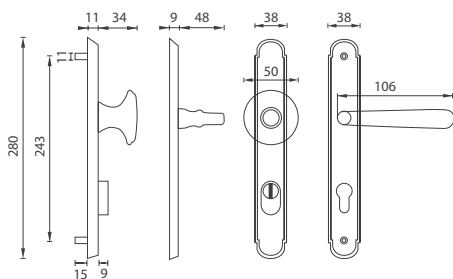

OCS Chrom broušený