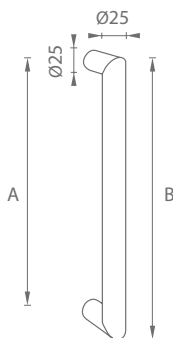

* madlo se třemi úchyty

MATERIÁL: NEREZ

BN Broušená nerez

OVĚŘTE
CENU5
LET ZÁRUKAjedostranná montáž
madla DŘEVOjedostranná montáž
madla DŘEVO, PVC, ALoboustranná montáž
madla DŘEVO, PVC,
AL, SKLOoboustranná montáž
madel DŘEVO, PVC,
AL, SKLOFT - K02/Ø25 -
MADLO