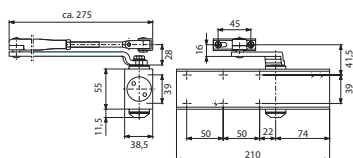

DK - SAMOZAVÍRAČ TS PROFIL

	Cena za set v Kč	bez DPH	s DPH
samozávěrač s rámečkem		1584,-	1917,-

OVĚŘTE
CENU