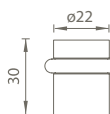

TI - ZARÁŽKA DVEŘÍ OVÁLNÁ

	Cena za kus v Kč	bez DPH	s DPH
1699 - 22 x 30 mm - BN		152,-	184,-
1699 - 22 x 30 mm - BS		270,-	327,-
2199* - 22 x 30 mm - BN		229,-	278,-
1698 - 25 x 42 mm - BN		243,-	295,-
1623 - 28x 44 mm - BN		246,-	298,-

OVĚŘTE CENU

* uchycení dveřní zarážky na podlahu lepením