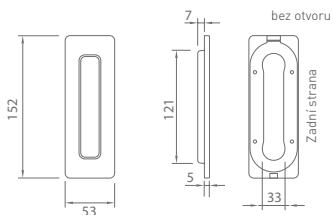

OC Chrom lesklý (03)

TI - MUŠLE HRANATÁ 4181 5S

	Cena za kus v Kč	bez DPH	s DPH
mušle 4181 bez otvoru		755,-	914,-

OVĚŘTE CENU