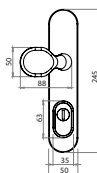

MATERIÁL: NEREZ

MPK - SECURO RC4 S01 PLUS - SO M1/FAVORIT

Cena za set v Kč bez DPH s DPH

kl./kl. s PZ PLUS otvorem pro vložku	2600,-	3146,-
madlo/kl. s PZ PLUS otvorem pro vložku	2600,-	3146,-

OVĚŘTE CENU

MATERIÁL: NEREZ

MPK - SECURO RC4 S01 PLUS - SO M1/FAVORIT

Cena za set v Kč bez DPH s DPH

kl./kl. s PZ PLUS otvorem pro vložku	2900,-	3509,-
madlo/kl. s PZ PLUS otvorem pro vložku	2900,-	3509,-

OVĚŘTE CENU

DOSTUPNÉ OD 1.10.2026

MATERIÁL: NEREZ

MPK - SECURO RC4 S01 PLUS - SO M1/FAVORIT

Cena za set v Kč bez DPH s DPH

kl./kl. s PZ PLUS otvorem pro vložku	2900,-	3509,-
madlo/kl. s PZ PLUS otvorem pro vložku	2900,-	3509,-

OVĚŘTE CENU