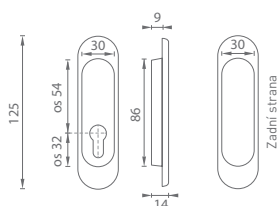

MATERIÁL: ZAMAK/NEREZ

FT - MUŠLE OVÁL 3665

	Cena za kus v Kč	bez DPH	s DPH
mušle ovál s PZ/D otvorem		291,-	353,-

OVĚŘTE CENU

MATERIÁL: ZAMAK/NEREZ

FT - MUŠLE OVÁL 3665

	Cena za pár v Kč	bez DPH	s DPH
mušle ovál s WC uzamykáním		896,-	1085,-

OVĚŘTE CENU