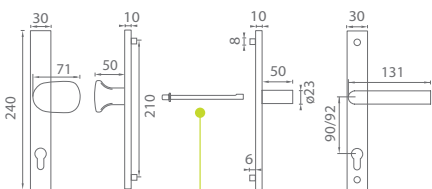

Standardní rozteč kování je 92 mm.

i Alternativní rozteč 90 mm získáme otočením čtyřhranu 6 x 8 mm o 90°. Čtyřhran 6 x 8 mm je součástí balení.

WA - FELIX 3 - USH

	Cena za set v Kč	bez DPH	s DPH
kl./kl. s PZ otvorem (90 a 92 mm)		756,-	915,-
madlo/kl. s PZ otvorem (90 a 92 mm)		756,-	915,-
ma./ma. otočné s PZ otvorem (90 a 92 mm)		756,-	915,-

OVĚŘTE CENU