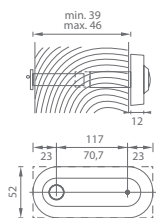

MATERIÁL: HLINÍK

Otvor pro kukátko: ø 14 mm

AXA - ROZETA A JMENOVKA BETA 2

	Cena za set v Kč	
	bez DPH	s DPH
rozeta 95* (105*) PLUS s PZ otvorem - F6	960,-	1162,-
rozeta 95* (105*) PLUS s PZ otvorem - F8	1100,-	1331,-
jmenovka Beta 2 s kukátkem - F6	740,-	896,-
jmenovka Beta 2 s kukátkem - F8	815,-	987,-