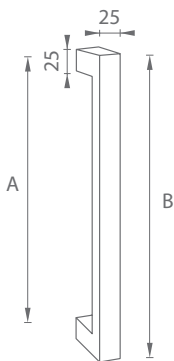

OVĚŘTE
CENU

MATERIÁL: NEREZ

5
LET ZÁRUKA

jednostranná montáž
madla DŘEVO

jednostranná montáž
madla DŘEVO, PVC, AL

oboustranná montáž
madla DŘEVO, PVC,
AL, SKLO

oboustranná montáž
madel DŘEVO, PVC,
AL, SKLO

**FT - K02K/25X25 -
MADLO**

SET (ST) / KUS

SET (SP) / KUS

SET (UN) / KUS

SET (UN) / PÁR

délka [B]	rozteč [A]	Cena v Kč	bez DPH		s DPH		bez DPH		s DPH	
			bez DPH	s DPH	bez DPH	s DPH	bez DPH	s DPH	bez DPH	s DPH
225 mm	200 mm		702,-	850,-	878,-	1063,-	1067,-	1292,-	1539,-	1863,-
325 mm	300 mm		783,-	948,-	959,-	1161,-	1148,-	1390,-	1701,-	2059,-
625 mm	600 mm		1188,-	1438,-	1364,-	1651,-	1553,-	1880,-	2511,-	3039,-
925 mm	900 mm		1634,-	1978,-	1809,-	2189,-	1998,-	2418,-	3402,-	4117,-
1225 mm	1200 mm		1863,-	2255,-	2039,-	2468,-	2228,-	2696,-	3861,-	4672,-