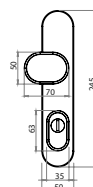

MATERIÁL: NEREZ

MPK - SECURO RC4 S01 PLUS - S0 M4/LYRA

Cena za set v Kč

kl./kl. s PZ PLUS otvorem pro vložku

madlo/kl. s PZ PLUS otvorem pro vložku

	BN		OLS, HNM, T, BS PVD		OLV PVD	
	bez DPH	s DPH	bez DPH	s DPH	bez DPH	s DPH
kl./kl. s PZ PLUS otvorem pro vložku	2900,-	3509,-	3200,-	3872,-	3500,-	4235,-
madlo/kl. s PZ PLUS otvorem pro vložku	2900,-	3509,-	3200,-	3872,-	3500,-	4235,-