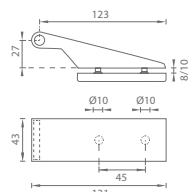

OC Chrom lesklý (03)