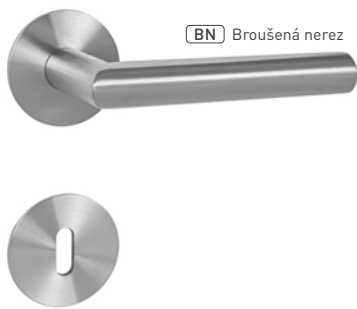

MATERIÁL: NEREZ

BN Broušená nerez

OVĚŘTE
CENU

MPK - FAVORIT 22 - R 3SM

Cena za set v Kč	BN		WS, BS	
	bez DPH	s DPH	bez DPH	s DPH
kl./kl. bez spodní rozety	690,-	835,-	872,-	1056,-
kl./kl. + rozety BB	890,-	1077,-	1144,-	1385,-
kl./kl. + rozety PZ	890,-	1077,-	1144,-	1385,-
kl./kl. + rozety WC	1181,-	1430,-	1507,-	1824,-
koule/kl. + rozety PZ	980,-	1186,-	1253,-	1517,-

MATERIÁL: NEREZ