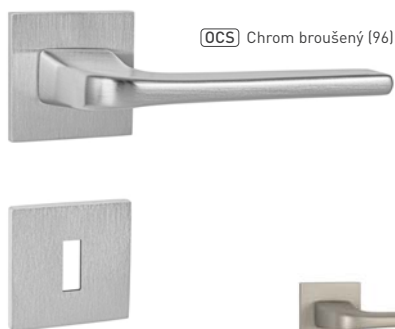

MATERIÁL: ZAMAK

OVĚŘTE
CENU

TI - DARA - HR 4007Q 5S

	Cena za set v Kč	bez DPH	s DPH
kl./kl. bez spodní rozety		1870,-	2263,-
kl./kl. + rozety BBQ		2370,-	2868,-
kl./kl. + rozety PZ		2370,-	2868,-
kl./kl. + rozety WC		2740,-	3316,-