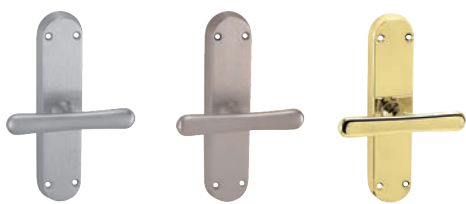

OBA Antik bronz

OVĚŘTE CENU

MPK - DK - ELEGANT - R

Cena za kus v Kč	NAT		OLV, OGS, OBA		OC, OCS, NP	
	bez DPH	s DPH	bez DPH	s DPH	bez DPH	s DPH
klíka na eurokno	380,-	460,-	399,-	483,-	460,-	557,-

OC Chrom lesklý