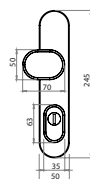

MATERIÁL: NEREZ/HLINÍK