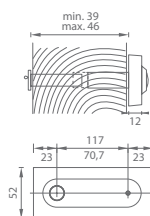

OVĚŘTE CENU

PLUS - překrytí cylindrické vložky

95 mm

105 mm

Otvor pro kukátko: ø 14 mm

MATERIÁL: HLINÍK

AXA - ROZETA A JMENOVKA ATLAS 2/OMEGA 2

Cena za set v Kč	bez DPH		s DPH	
	rozeta 95* (105*) PLUS s PZ otvorem - F6	960,-	1162,-	1100,-
rozeta 95* (105*) PLUS s PZ otvorem - F8	740,-	896,-	815,-	987,-
jmenovka Atlas 2 s kukátkem - F6				
jmenovka Omega 2 s kukátkem - F8				