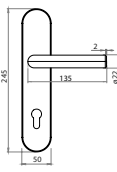

MATERIÁL: NEREZ

MPK - SECURO RC4 S01 PLUS - SO M1/FAVORIT

Cena za set v Kč bez DPH s DPH

kl./kl. s PZ PLUS otvorem pro vložku	2600,-	3146,-
madlo/kl. s PZ PLUS otvorem pro vložku	2600,-	3146,-

OVĚŘTE CENU

MATERIÁL: NEREZ

MPK - SECURO RC4 S01 PLUS - SO M1/FAVORIT

Cena za set v Kč bez DPH s DPH

kl./kl. s PZ PLUS otvorem pro vložku	2900,-	3509,-
madlo/kl. s PZ PLUS otvorem pro vložku	2900,-	3509,-

OVĚŘTE CENU

DOSTUPNÉ OD 1.10.2026

MATERIÁL: NEREZ

MPK - SECURO RC4 S01 PLUS - SO M1/FAVORIT

Cena za set v Kč bez DPH s DPH

kl./kl. s PZ PLUS otvorem pro vložku	2900,-	3509,-
madlo/kl. s PZ PLUS otvorem pro vložku	2900,-	3509,-

OVĚŘTE CENU