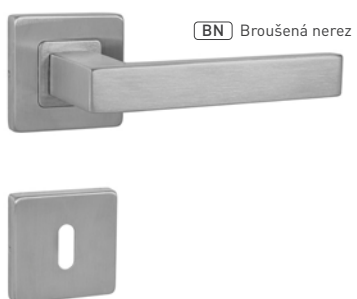

BN Broušená nerez