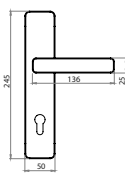

OVĚŘTE CENU

DOSTUPNÉ OD 1.10.2026

MATERIÁL: NEREZ/HLINÍK