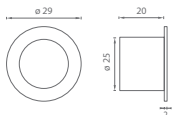

PUSH R

PUSH HR

MATERIÁL: ZAMAK

PR - ÚCHYTKA PUSH

Cena za kus v Kč	CP, NP, BS		T	
	bez DPH	s DPH	bez DPH	s DPH
úchytka PUSH R	824,-	998,-	918,-	1111,-
úchytka PUSH HR	824,-	998,-	918,-	1111,-

OVĚŘTE CENU

MATERIÁL: ZAMAK/NEREZ

i černá nerez

MADÉLKO DO ČELA POSUVNÝCH DVEŘÍ

Cena za kus v Kč	bez DPH	s DPH
FT - madélko kulaté MT	201,-	244,-
ATZ - madélko kulaté 3918 - BN	180,-	218,-
ATZ - madélko kulaté 3918 - BS	210,-	255,-
FT - madélko hranaté MQ	201,-	244,-
ATZ - madélko hranaté 3919 - BN	180,-	218,-
ATZ - madélko hranaté 3919 - BS	210,-	255,-

OVĚŘTE CENU