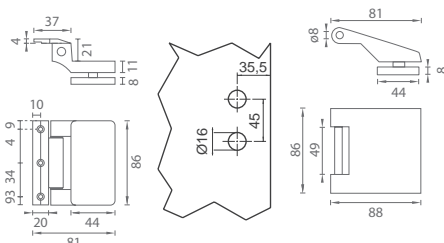

(BN) Broušená nerez

(BN) Broušená nerez