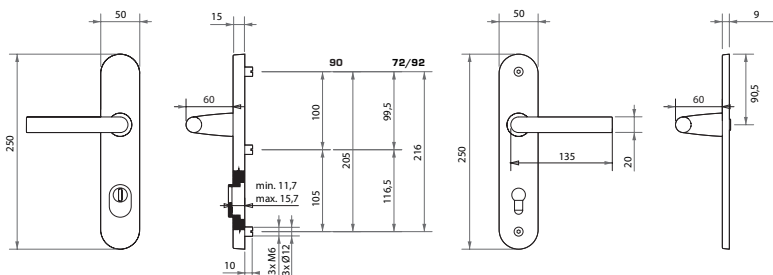

MATERIÁL: HLINÍK

MPK - SECURO A01 PLUS - SO M1/FAVORIT - F5

Cena za set v Kč bez DPH s DPH

kl./kl. s PZ PLUS otvorem pro vložku	1500,-	1815,-
madlo/kl. s PZ PLUS otvorem pro vložku	1500,-	1815,-

OVĚŘTE
CENU