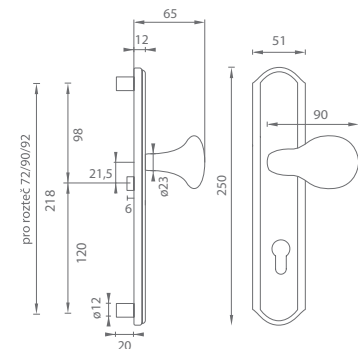

MATERIÁL: MOSAZ

**OVĚŘTE
CENU**

MI - LYON/RAMA

	Cena za set v Kč			
kl./kl. s PZ PLUS otvorem pro vložku	5832,-	7057,-		
koule/kl. s PZ PLUS otvorem pro vložku	6710,-	8120,-		
madlo/kl. s PZ PLUS otvorem pro vložku	-	-		

	OLV/OLS		OGS, OBA, OGA	
	bez DPH	s DPH	bez DPH	s DPH
kl./kl. s PZ PLUS otvorem pro vložku	5832,-	7057,-	5832,-	7057,-
koule/kl. s PZ PLUS otvorem pro vložku	6710,-	8120,-	6710,-	8120,-
madlo/kl. s PZ PLUS otvorem pro vložku	-	-	6710,-	8120,-

PLUS - překrytí cylindrické vložky