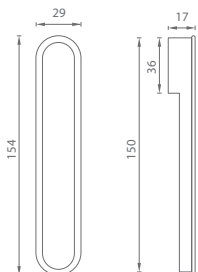

TG Titanium zlatá