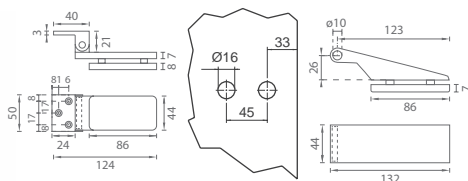

(BN) Broušená nerez

(BN) Broušená nerez

OVĚŘTE CENU

MPK - UNIQUE R8 - DOPLŇKY - BN

	Cena v Kč	bez DPH	s DPH
pant vertikální s destičkou - pár		2673,-	3235,-
pant vertikální - pár		2106,-	2549,-
pant horizontální s destičkou - pár		2538,-	3071,-
pant horizontální - pár		1998,-	2418,-
PZ prodloužení 10 mm samolepící - kus		405,-	491,-
PZ prodloužení 15 mm samolepící - kus		414,-	501,-
protiplech k zámku na skleněné dveře		297,-	360,-