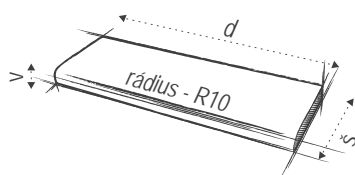

TĚSNĚNÍ

Standardně je práh dodáván bez drážky a těsnění. Silikonové těsnění **B - béžová** nebo **H - hnědá**. V ceně 80,- Kč bez DPH, resp. 97,- Kč s DPH za 1 m.

i Standardní výška prahu je 2 cm

OVĚŘTE
CENU

TD - DŘEVĚNÝ PRÁH DUB

DUB - broušený: bez povrchové úpravy

šířka prahu (cm)	Cena za kus v Kč	délka prahu (cm)*					
		60	70	80	90	100	110
8	bez DPH	294,-	345,-	393,-	441,-	510,-	540,-
	s DPH	356,-	418,-	476,-	534,-	618,-	654,-
9 a 10	bez DPH	306,-	357,-	408,-	456,-	561,-	561,-
	s DPH	371,-	432,-	494,-	552,-	679,-	679,-
11 a 12	bez DPH	360,-	420,-	480,-	540,-	600,-	660,-
	s DPH	436,-	509,-	581,-	654,-	726,-	799,-
13 a 14	bez DPH	423,-	492,-	564,-	636,-	705,-	777,-
	s DPH	512,-	596,-	683,-	770,-	854,-	941,-
15 a 16	bez DPH	479,-	561,-	640,-	719,-	801,-	879,-
	s DPH	580,-	679,-	775,-	870,-	970,-	1064,-

DUB - mořený a lakovaný: přírodní - 02, ořech - 08, wenge - 09

šířka prahu (cm)	Cena za kus v Kč	délka prahu (cm)*					
		60	70	80	90	100	110
8	bez DPH	330,-	384,-	441,-	495,-	552,-	576,-
	s DPH	400,-	465,-	534,-	599,-	668,-	697,-
9 a 10	bez DPH	345,-	402,-	462,-	519,-	576,-	603,-
	s DPH	418,-	487,-	560,-	628,-	697,-	730,-
11 a 12	bez DPH	402,-	471,-	537,-	603,-	672,-	702,-
	s DPH	487,-	570,-	650,-	730,-	814,-	850,-
13 a 14	bez DPH	435,-	507,-	582,-	654,-	726,-	759,-
	s DPH	527,-	614,-	705,-	792,-	879,-	919,-
15 a 16	bez DPH	492,-	574,-	656,-	738,-	819,-	901,-
	s DPH	596,-	695,-	794,-	893,-	991,-	1091,-

DUB - kartáčovaný a oteřovaný: med - 13, jantar - 14, rustik - 15, hnědá zem - 16, grafit - 17

šířka prahu (cm)	Cena za kus v Kč	délka prahu (cm)*					
		60	70	80	90	100	110
8	bez DPH	363,-	423,-	486,-	546,-	603,-	666,-
	s DPH	440,-	512,-	589,-	661,-	730,-	806,-
9 a 10	bez DPH	381,-	444,-	507,-	570,-	633,-	696,-
	s DPH	462,-	538,-	614,-	690,-	766,-	843,-
11 a 12	bez DPH	450,-	528,-	600,-	678,-	753,-	828,-
	s DPH	545,-	639,-	726,-	821,-	912,-	1002,-
13 a 14	bez DPH	528,-	618,-	705,-	792,-	882,-	969,-
	s DPH	639,-	748,-	854,-	959,-	1068,-	1173,-
15 a 16	bez DPH	624,-	728,-	832,-	936,-	1040,-	1144,-
	s DPH	756,-	881,-	1007,-	1133,-	1259,-	1385,-