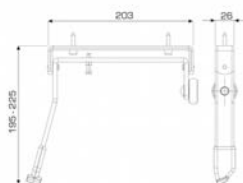

DK - SAMOZAVÍRAČ TS PROFIL

	Cena za set v Kč	bez DPH	s DPH
samozávěrač s rámečkem		1584,-	1917,-

OVĚŘTE
CENU

DK - SAMOZAVÍRAČ TS MATCH

	Cena za set v Kč	bez DPH	s DPH
samozávěrač s kluznou lištou		3200,-	3872,-
montážní podložka k TS MATCH - ks		270,-	327,-

OVĚŘTE
CENU

B Bílá

MPK - KOORDINÁTOR ZAVÍRÁNÍ

	Cena za kus v Kč	bez DPH	s DPH
koordinátor zavírání		1418,-	1716,-

OVĚŘTE
CENU