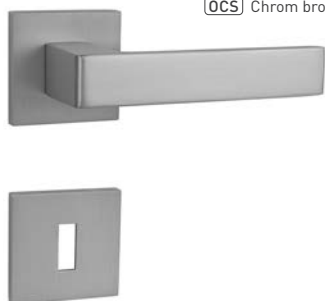

MPK - ANITA - RT

	Cena za set v Kč	
	bez DPH	s DPH
kl./kl. bez spodní rozety	1080,-	1307,-
kl./kl. + rozety BBQ	1300,-	1573,-
kl./kl. + rozety WC	1490,-	1803,-

OVĚŘTE
CENU

(OCS) Chrom broušený