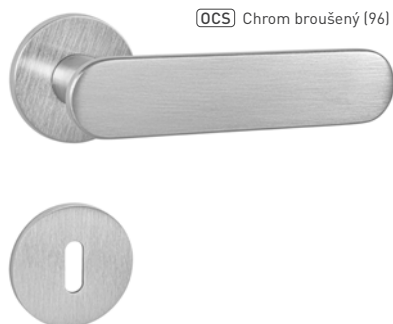

(OCS) Chrom broušený (96)

(WS) Bílá matná (152)

(NP) Nikl perla (142)

(T) Titan (141)

(BS) Černá matná (153)

MATERIÁL: ZAMAK

OVĚŘTE
CENU

TI - NELA - R 4158 5S

	Cena za set v Kč	bez DPH	s DPH
kl./kl. bez spodní rozety		1250,-	1513,-
kl./kl. + rozety BB		1550,-	1876,-
kl./kl. + rozety PZ		1550,-	1876,-
kl./kl. + rozety WC		1680,-	2033,-