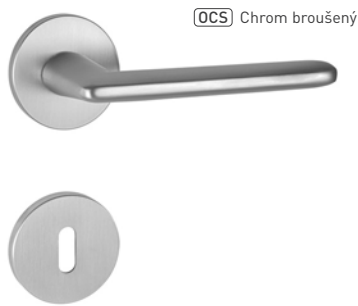

MATERIÁL: ZAMAK/HLINÍK

OCS Chrom broušený

MPK - ELIPTICA - R S6

	Cena za set v Kč	bez DPH	s DPH
kl./kl. bez spodní rozety		500,-	605,-
kl./kl. + rozety BB		700,-	847,-
kl./kl. + rozety PZ		700,-	847,-
kl./kl. + rozety WC		825,-	999,-
koule/kl. + rozety PZ		825,-	999,-

OVĚŘTE CENU

3 LET ZÁRUKA

KR

MATERIÁL: ZAMAK/HLINÍK