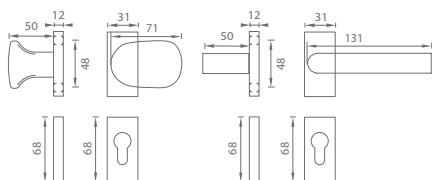

MATERIÁL: HLINÍK

WA - FELIX - UHR

kl./kl. + rozety PZ
madlo/kl. + rozety PZ

Cena za set v Kč	STŘÍBRNÁ, BÍLÁ, HNĚDÁ, HNĚDOŠEDÁ		ZLATÁ, GRAFIT, ČERNÁ	
	bez DPH	s DPH	bez DPH	s DPH
	851,-	1030,-	932,-	1128,-
	851,-	1030,-	932,-	1128,-

OVĚŘTE CENU