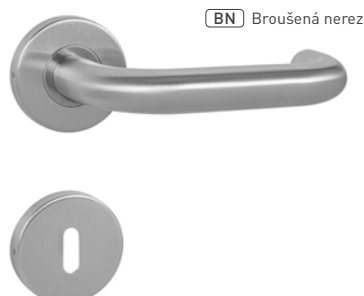

BN Broušená nerez