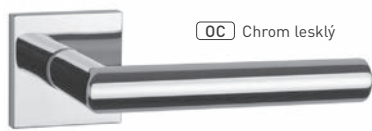

OC Chrom lesklý

MATERIÁL: ZAMAK

OVĚŘTE
CENU

AT - ARABIS - HR 7S

Cena za set v Kč	OC, OCS, BS		OLV PVD	
	bez DPH	s DPH	bez DPH	s DPH
kl./kl. bez spodní rozety	1026,-	1242,-	1134,-	1373,-
kl./kl. + rozety BB	1323,-	1601,-	1458,-	1765,-
kl./kl. + rozety PZ	1323,-	1601,-	1458,-	1765,-
kl./kl. + rozety WC	1485,-	1797,-	1647,-	1993,-
madlo/kl. + rozety s PZ otvorem	1728,-	2091,-	1890,-	2287,-