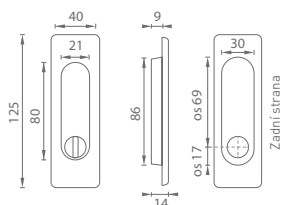

BS Černá matná

MATERIÁL: ZAMAK/NEREZ

FT - MUŠLE HRANATÁ 3663

	Cena za kus v Kč	bez DPH	s DPH
mušle hranatá s PZ/D otvorem		339,-	411,-

OVĚŘTE CENU

OC Chrom lesklý

WS Bílá matná

OCS Chrom broušený