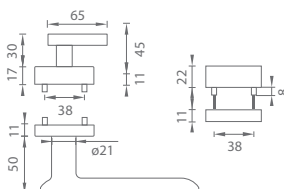

NP Nikl perla (142)