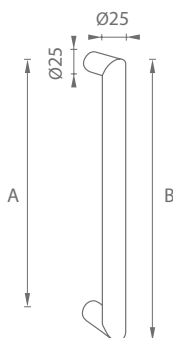

MATERIÁL: NEREZ

BS Černá matná

OVĚŘTE
CENU5
LET ZÁRUKAjedostranná montáž
madla DŘEVOjedostranná montáž
madla DŘEVO, PVC, ALoboustranná montáž
madla DŘEVO, PVC,
AL, SKLOoboustranná montáž
madel DŘEVO, PVC,
AL, SKLOFT - K02/Ø25 -
MADLO