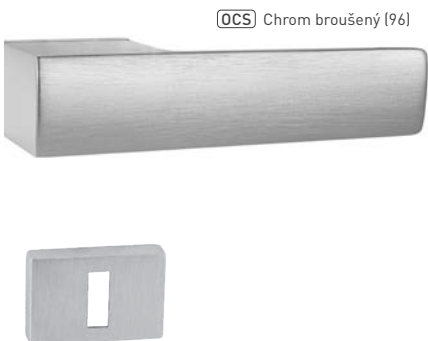

[NP] Nikl perla (142)

[OLM] Zlatá matná (208)

[T] Titan (141)

[BS] Černá matná (153)

MATERIÁL: ZAMAK

OVĚŘTE
CENU**TI - SQUARE - HR 4275Q 5S**

	Cena za set v Kč	
	bez DPH	s DPH
kl./kl. bez spodní rozety	1100,-	1331,-
kl./kl. + rozety BBQ	1400,-	1694,-
kl./kl. + rozety PZ	1400,-	1694,-
kl./kl. + rozety WC	1600,-	1936,-