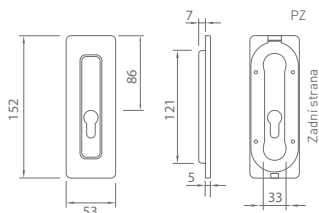

OC Chrom lesklý (03)