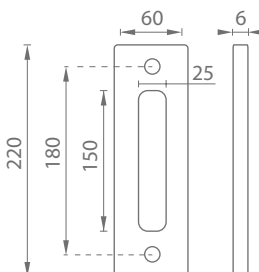

MPK - DOPLŇKY VINTAGE

	Cena v Kč	
	bez DPH	s DPH
úchytka VINTAGE, ks	189,-	229,-
mušle VINTAGE, pár	540,-	654,-

OVĚŘTE
CENU