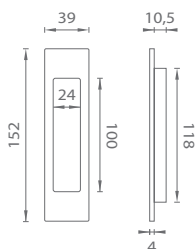

MATERIÁL: ZAMAK