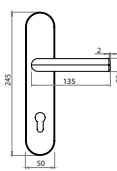

MATERIÁL: NEREZ

MPK - SECURO RC4 S01 PLUS - SO M1/FAVORIT

Cena za set v Kč bez DPH s DPH

kl./kl. s PZ PLUS otvorem pro vložku	2600,-	3146,-
madlo/kl. s PZ PLUS otvorem pro vložku	2600,-	3146,-

OVĚŘTE CENU

MATERIÁL: NEREZ

MPK - SECURO RC4 S01 PLUS - SO M1/FAVORIT

Cena za set v Kč bez DPH s DPH

kl./kl. s PZ PLUS otvorem pro vložku	2900,-	3509,-
madlo/kl. s PZ PLUS otvorem pro vložku	2900,-	3509,-

OVĚŘTE CENU

DOSTUPNÉ OD 1.10.2026

MATERIÁL: NEREZ

MPK - SECURO RC4 S01 PLUS - SO M1/FAVORIT

Cena za set v Kč bez DPH s DPH

kl./kl. s PZ PLUS otvorem pro vložku	2900,-	3509,-
madlo/kl. s PZ PLUS otvorem pro vložku	2900,-	3509,-

OVĚŘTE CENU