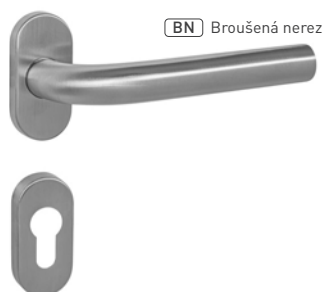

MATERIÁL: NEREZ

MPK - MONA - UOR

Cena za set v Kč	BN		BS	
	bez DPH	s DPH	bez DPH	s DPH
kl./kl. + rozety PZ	419,-	507,-	599,-	725,-
koule/kl. + rozety PZ	621,-	752,-	797,-	965,-

OVĚŘTE
CENU