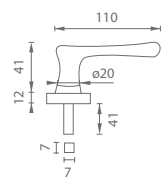

OVĚŘTE CENU

MPK - DK - ELEGANT - R

Cena za kus v Kč	NAT		OLV, OGS, OBA		OC, OCS, NP	
	bez DPH	s DPH	bez DPH	s DPH	bez DPH	s DPH
klíka na eurokno	380,-	460,-	399,-	483,-	460,-	557,-