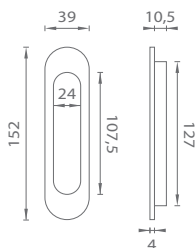

MPK - MUŠLE OVÁL 040 BEZ OTVORU

	Cena za kus v Kč	bez DPH	s DPH
mušle 040 bez otvoru		275,-	333,-

OVĚŘTE CENU

(OC) Chrom lesklý

(CP) Chrom perla

(NP) Nikl perla

(T) Titan

(BS) Černá matná