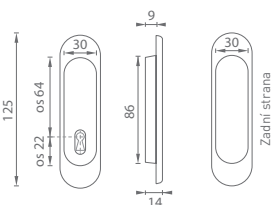

ANT Antracit

BS Černá matná

FT - MUŠLE OVÁL 3665

	Cena za kus v Kč	bez DPH	s DPH
mušle ovál bez otvoru		291,-	353,-

OVĚŘTE CENU

OCs Chrom lesklý

MATERIÁL: ZAMAK/NEREZ

OCs Chrom broušený