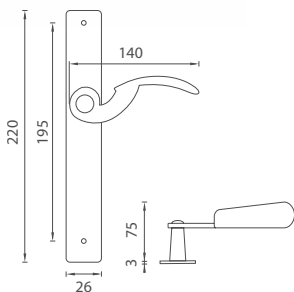

MATERIÁL: KOVANÉ ŽELEZO

LR - TILLY - ÚZKÝ ŠTÍT

Cena za set v Kč	ČERNÁ		ŠEDÁ	
	bez DPH	s DPH	bez DPH	s DPH
kl./kl. s BB otvorem pro klíč	2110,-	2554,-	2425,-	2935,-
kl./kl. s PZ otvorem pro vložku	2110,-	2554,-	2425,-	2935,-

OVĚŘTE CENU