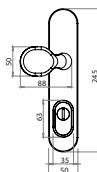

OVĚŘTE CENU

MATERIÁL: NEREZ

T Titan

MPK - SECURO RC4 S01 PLUS - SO M1/FAVORIT

Cena za set v Kč bez DPH s DPH

kl./kl. s PZ PLUS otvorem pro vložku	2900,-	3509,-
madlo/kl. s PZ PLUS otvorem pro vložku	2900,-	3509,-