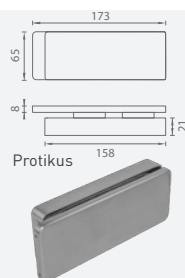

WC set

i Pro skleněné dveře s tloušťkou 8-10 mm

OVĚŘTE CENU

MPK - UNIQUE R8 - ZÁMEK NA SKLENĚNÉ DVEŘE - BN

	Cena za set v Kč	bez DPH	s DPH
bez otvoru P		2025,-	2451,-
bez otvoru Z		2025,-	2451,-
BBQ otvor		2214,-	2679,-
PZ otvor		2079,-	2516,-
WC set		2511,-	3039,-
protikus na sklo		1890,-	2287,-