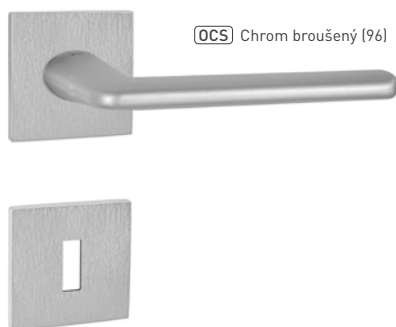

(OCS) Chrom broušený (96)