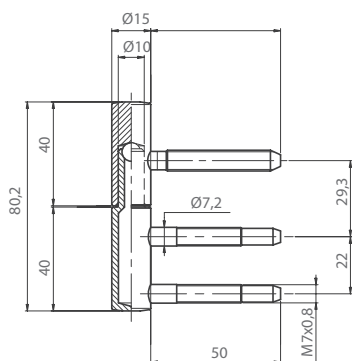

BS Černá matná

OV - NENASTAVITELNÝ ZÁVĚS Ø15

Cena za kus v Kč	ONL, OLV		BS, BL		T	
	bez DPH	s DPH	bez DPH	s DPH	bez DPH	s DPH
spodní 101/15	41,-	50,-	57,-	69,-	90,-	109,-
vrchní 100/15	25,-	31,-	42,-	51,-	76,-	92,-
kapsa na závěs - černá	25,-	31,-				

OVĚŘTE CENU

MATERIÁL: MOSAZ/ZAMAK

TI - KRYTKA NA ZÁVĚS - HR R351

Cena za pár v Kč	bez DPH	s DPH	
	krytka 0251 - průměr 15 mm s rádiusem 3,51 (R351)	250,-	303,-

OVĚŘTE CENU