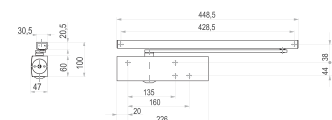

GZ - SAMOZAVÍRAČ TS 3000

	S	Č, B, H		ANT	Z, RAL				
		bez DPH	s DPH			bez DPH	s DPH	bez DPH	s DPH
Cena za set v Kč									
samozávírač s kluznou lištou	4069,-	4924,-	4300,-	5203,-	4999,-	6049,-	☎		
samozávírač s kluznou BG lištou*	4158,-	5032,-	4850,-	5869,-	5100,-	6171,-	☎		
montážní podložka k TS 3000 - ks	268,-	325,-	-	-	-	-			

OVĚŘTE CENU

* lišta pro montáž na stranu proti závěsům

☎ cena a termín dodání na vyžádání

Více na mp-kovani.cz