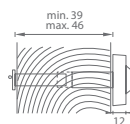

35 - 55

MATERIÁL: ZAMAK

MPK - KUKÁTKO S KRYTKOU

OC, ONS, BS

OLV, OGS

Cena v Kč

	bez DPH	s DPH	bez DPH	s DPH
kukátko s krytkou set	110,-	134,-	299,-	362,-
prodloužení na kukátko o 1 cm kus	126,-	153,-	126,-	153,-

OVĚŘTE CENU

BETA 2

ATLAS 2 / OMEGA 2

MATERIÁL: HLINÍK

Otvor pro kukátko: Ø14 mm

AXA - JMENOVKA S KUKÁTKEM

Cena za set v Kč

	bez DPH	s DPH
jmenovka BETA 2 s kukátkem - F6	740,-	896,-
jmenovka BETA 2 s kukátkem - F8	815,-	987,-
jmenovka ATLAS 2 s kukátkem - F6	740,-	896,-
jmenovka OMEGA 2 s kukátkem - F8	815,-	987,-

OVĚŘTE CENU