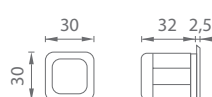

PUSH R

PUSH HR

MATERIÁL: ZAMAK

PR - ÚCHYTKA PUSH

Cena za kus v Kč	CP, NP, BS		T	
	bez DPH	s DPH	bez DPH	s DPH
úchytka PUSH R	824,-	998,-	918,-	1111,-
úchytka PUSH HR	824,-	998,-	918,-	1111,-

OVĚŘTE CENU

MATERIÁL: ZAMAK/NEREZ

i černá nerez

MADÉLKO DO ČELA POSUVNÝCH DVEŘÍ

Cena za kus v Kč	bez DPH	s DPH
FT - madélko kulaté MT	201,-	244,-
ATZ - madélko kulaté 3918 - BN	180,-	218,-
ATZ - madélko kulaté 3918 - BS	210,-	255,-
FT - madélko hranaté MQ	201,-	244,-
ATZ - madélko hranaté 3919 - BN	180,-	218,-
ATZ - madélko hranaté 3919 - BS	210,-	255,-

OVĚŘTE CENU