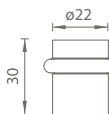

TI - ZARÁŽKA DVEŘÍ OVÁLNÁ

	Cena za kus v Kč	bez DPH	s DPH
1699 - 22 x 30 mm - BN		152,-	184,-
1699 - 22 x 30 mm - BS		270,-	327,-
2199* - 22 x 30 mm - BN		229,-	278,-
1698 - 25 x 42 mm - BN		243,-	295,-
1623 - 28x 44 mm - BN		246,-	298,-

OVĚŘTE CENU

* uchycení dveřní zarážky na podlahu lepením