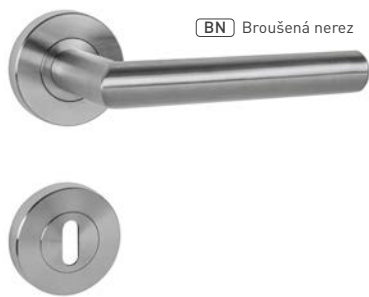

MATERIÁL: NEREZ

BN Broušená nerez

OVĚŘTE
CENU

MPK - MONA - R

Cena za set v Kč	BN	
	bez DPH	s DPH
kl./kl. bez spodní rozety	310,-	376,-
kl./kl. + rozety BB	363,-	440,-
kl./kl. + rozety PZ	363,-	440,-
kl./kl. + rozety WC	581,-	704,-
kl./kl. + rozety WC s ukazatelem	581,-	704,-
koule/kl. + rozety PZ	636,-	770,-