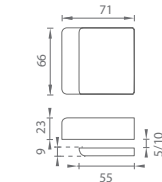

K zámku je možnost vybrat libovolnou kliku se stejnou povrchovou úpravou.
K ceně zámku je nutné připočítat cenu kliky na rozetách. Doporučujeme vybírat kliky ze série TUPAI.

OVĚŘTE
CENU

TI - ZÁMEK NA SKLENĚNÉ DVEŘE

	Cena za set v Kč	bez DPH	s DPH
bez otvoru 4014		3415,-	4133,-
BB otvor 4025		3990,-	4828,-
PZ otvor 4015		3990,-	4828,-
WC set 4026		4235,-	5125,-

TI - DOPLŇKY NA SKLENĚNÉ DVEŘE

protikus 4019 (OC, OCS), ks	1625,-	1967,-
protiplech 4020, ks	135,-	164,-
pant na sklo vertikální 3696 (OC, OCS), ks	2625,-	3177,-
pant na sklo horizontální 3697 (OC, OCS), ks	2335,-	2826,-