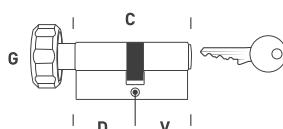

OVĚŘTE
CENU

MPK - BEZPEČNOSTNÍ VLOŽKA 70S -
BEZ KARTY

OBOUSTRANNÁ VLOŽKA	rozměr D+V v mm	v Kč	bez DPH	s DPH
70S - NP	30 + 30	506,-	613,-	
70S - NP	30 + 35	534,-	647,-	
70S - NP	30 + 40	564,-	683,-	
70S - NP	30 + 45	594,-	719,-	
70S - NP	30 + 50	621,-	752,-	
70S - NP	30 + 55	651,-	788,-	
70S - NP	30 + 60	681,-	825,-	
70S - NP	30 + 65	710,-	860,-	
70S - NP	30 + 70	738,-	893,-	
70S - NP	30 + 75	797,-	965,-	
70S - NP	30 + 80	854,-	1034,-	
70S - NP	35 + 35	564,-	683,-	
70S - NP	35 + 40	594,-	719,-	
70S - NP	35 + 45	621,-	752,-	
70S - NP	35 + 50	651,-	788,-	
70S - NP	35 + 55	681,-	825,-	
70S - NP	35 + 60	710,-	860,-	
70S - NP	35 + 65	738,-	893,-	
70S - NP	35 + 70	797,-	965,-	
70S - NP	35 + 75	854,-	1034,-	
70S - NP	35 + 80	914,-	1106,-	
70S - NP	40 + 40	621,-	752,-	
70S - NP	40 + 45	651,-	788,-	
70S - NP	40 + 50	681,-	825,-	
70S - NP	40 + 55	710,-	860,-	
70S - NP	40 + 60	738,-	893,-	
70S - NP	40 + 65	797,-	965,-	

70S - NP	40 + 70	854,-	1034,-	
OBOUSTRANNÁ VLOŽKA	rozměr D+V v mm	v Kč	bez DPH	s DPH
70S - NP	40 + 75	914,-	1106,-	
70S - NP	40 + 80	971,-	1175,-	
70S - NP	45 + 45	681,-	825,-	
70S - NP	45 + 50	710,-	860,-	
70S - NP	45 + 55	738,-	893,-	
70S - NP	45 + 60	797,-	965,-	
70S - NP	45 + 65	854,-	1034,-	
70S - NP	45 + 70	914,-	1106,-	
70S - NP	50 + 50	738,-	893,-	
70S - NP	50 + 55	797,-	965,-	
70S - NP	50 + 60	854,-	1034,-	
70S - NP	50 + 65	914,-	1106,-	
70S - NP	50 + 70	971,-	1175,-	
70S - NP	55 + 55	854,-	1034,-	
70S - NP	55 + 60	914,-	1106,-	
70S - NP	55 + 65	971,-	1175,-	
70S - NP	60 + 60	971,-	1175,-	
70S knoflík - NP	30 + 35K	797,-	965,-	
70S knoflík - NP	35 + 30K	797,-	965,-	
70S knoflík - NP	30 + 40K	827,-	1001,-	
70S knoflík - NP	40 + 30K	827,-	1001,-	
70S - BS	30 + 35	729,-	883,-	
70S - BS	30 + 40	749,-	907,-	
70S knoflík - BS	30 + 35K	1022,-	1237,-	
70S knoflík - BS	35 + 30K	1292,-	1564,-	
70S knoflík - BS	30 + 40K	1040,-	1259,-	
70S knoflík - BS	40 + 30K	1312,-	1588,-