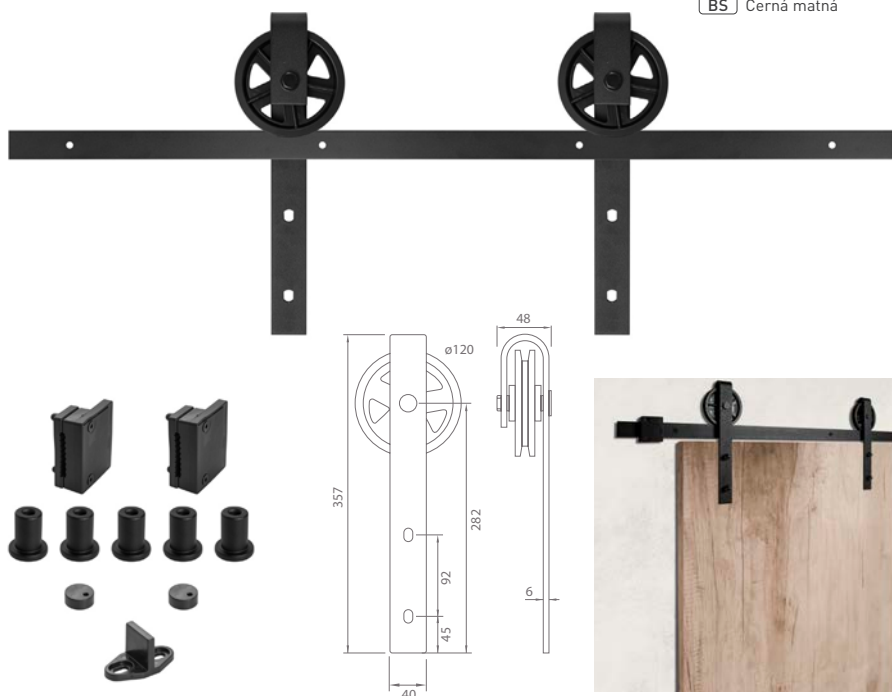

BS Černá matná

MPK - POSUVNÝ SYSTÉM VINTAGE 1

	Cena za set v Kč	
	bez DPH	s DPH
systém VINTAGE 1 s kolejničí 2 m	2376,-	2875,-
systém VINTAGE 1 s tlumičem a kolejničí 2 m	2889,-	3496,-

OVĚŘTE
CENU

BS Černá matná