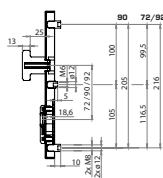

OVĚŘTE CENU

DOSTUPNÉ OD 1.10.2026

MATERIÁL: NEREZ/HLINÍK