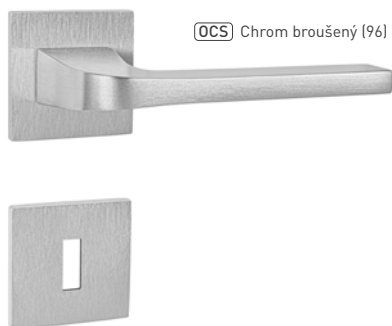

(OCS) Chrom broušený (96)