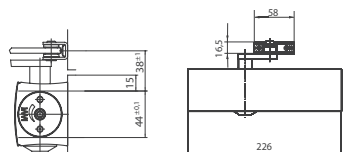

B Bílá (RAL 9016)