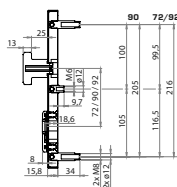

MPK - SECURO RC4 S02 PLUS - SH M3/IRON

Cena za set v Kč

kl./kl. s PZ PLUS otvorem pro vložku

madlo/kl. s PZ PLUS otvorem pro vložku

	BN		OLS, HNM, T, BS PVD		OLV PVD	
	bez DPH	s DPH	bez DPH	s DPH	bez DPH	s DPH
kl./kl. s PZ PLUS otvorem pro vložku	2900,-	3509,-	3200,-	3872,-	3500,-	4235,-
madlo/kl. s PZ PLUS otvorem pro vložku	2900,-	3509,-	3200,-	3872,-	3500,-	4235,-

OVĚŘTE CENU

DOSTUPNÉ OD 1.10.2026