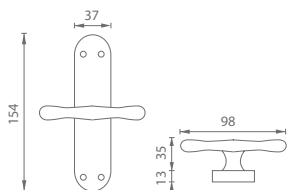

NAT Mosaz natural nelakovaná OGS Bronz česaný matný OBA Antik bronz

MATERIÁL: MOSAZ

MPK - ELEGANT - ROZVORA

	NAT		OLV, OGS, OBA		OC, OCS, NP	
	bez DPH	s DPH	bez DPH	s DPH	bez DPH	s DPH
rozvora	460,-	557,-	485,-	587,-	540,-	654,-

OVĚŘTE CENU