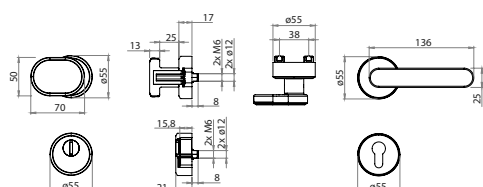

MATERIÁL: NEREZ

MPK - SECURO RC3 S15 PLUS - R M4/LYRA

Cena za set v Kč

kl./kl. + rozety PZ PLUS

madlo/kl. + rozety PZ PLUS

bezpečnostní rozeta - R PLUS

	BN		OLS, HNM, T, BS PVD		OLV PVD	
	bez DPH	s DPH	bez DPH	s DPH	bez DPH	s DPH
kl./kl. + rozety PZ PLUS	2700,-	3267,-	2900,-	3509,-	3200,-	3872,-
madlo/kl. + rozety PZ PLUS	2700,-	3267,-	2900,-	3509,-	3200,-	3872,-
bezpečnostní rozeta - R PLUS	1000,-	1210,-	1200,-	1465,-	1300,-	1573,-

OVĚŘTE CENU

DOSTUPNÉ OD 1.10.2026