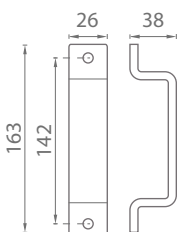

MPK - DOPLŇKY VINTAGE

	Cena v Kč	
	bez DPH	s DPH
úchytka VINTAGE, ks	189,-	229,-
mušle VINTAGE, pár	540,-	654,-

OVĚŘTE
CENU