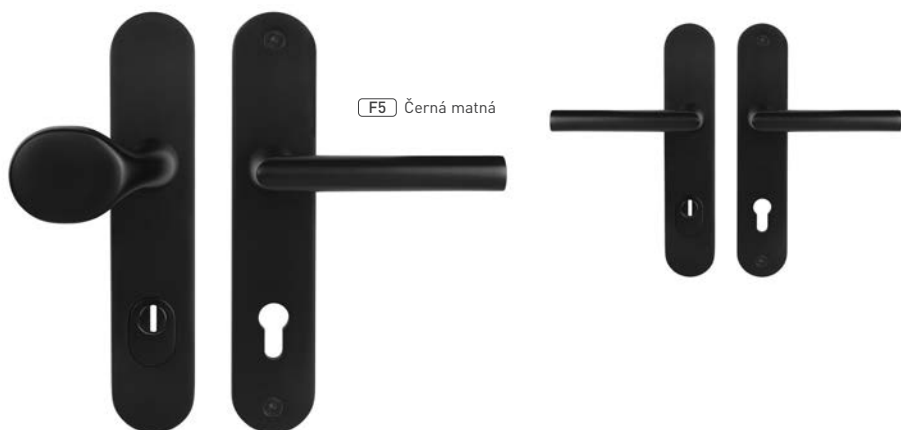

MATERIÁL: HLINÍK

MPK - SECURO A01 PLUS - SO M1/FAVORIT - F5

Cena za set v Kč bez DPH s DPH

kl./kl. s PZ PLUS otvorem pro vložku	1500,-	1815,-
madlo/kl. s PZ PLUS otvorem pro vložku	1500,-	1815,-

OVĚŘTE
CENU