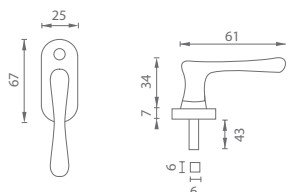

OVĚŘTE CENU

OC Chrom lesklý

OCS Chrom broušený NP Nikl perla OLV Mosaz leštěná lakovaná

NAT Mosaz natural nelakovaná OGS Bronz česaný matný OBA Antik bronz

MATERIÁL: MOSAZ

MPK - ELEGANT - PŮLOLIVA

	NAT		OLV, OGS, OBA		OC, OCS, NP	
	bez DPH	s DPH	bez DPH	s DPH	bez DPH	s DPH
půloliva malá	215,-	261,-	245,-	297,-	285,-	345,-