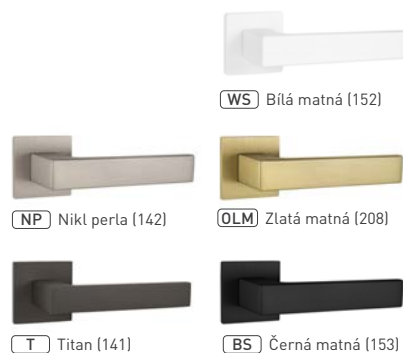

[WS] Bílá matná (152)

[NP] Nikl perla (142)

[OLM] Zlatá matná (208)

[T] Titan (141)

MATERIÁL: ZAMAK

OVĚŘTE
CENU

TI - SQUARE - HR 4275Q 5S

	Cena za set v Kč	
	bez DPH	s DPH
kl./kl. bez spodní rozety	1100,-	1331,-
kl./kl. + rozety BBQ	1400,-	1694,-
kl./kl. + rozety PZ	1400,-	1694,-
kl./kl. + rozety WC	1600,-	1936,-