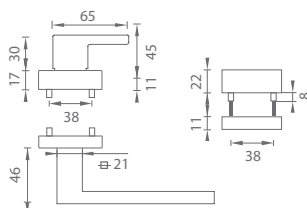

NP Nikl perla (142)

BS Černá matná (153)

MATERIÁL: ZAMAK

OVĚŘTE CENU

TI - CUBO/SQUARE - HR 3230/2275

	Cena za set v Kč	bez DPH	s DPH
kl./kl. + rozety PZ PLUS		3600,-	4356,-
madlo/kl. + rozety PZ PLUS		3600,-	4356,-
bezpečnostní rozeta CUBO - HR PZ PLUS		2400,-	2904,-