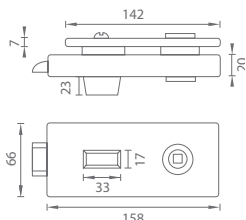

K zámku je možnost vybrat libovolnou kliku se stejnou povrchovou úpravou.
K ceně zámku je nutné připočítat cenu kliky na rozetách. Doporučujeme vybírat kliky ze série TUPAI.

OVĚŘTE
CENU

TI - ZÁMEK NA SKLENĚNÉ DVEŘE

	Cena za set v Kč	bez DPH	s DPH
bez otvoru 4014		3415,-	4133,-
BB otvor 4025		3990,-	4828,-
PZ otvor 4015		3990,-	4828,-
WC set 4026		4235,-	5125,-

TI - DOPLŇKY NA SKLENĚNÉ DVEŘE

protikus 4019 (OC, OCS), ks	1625,-	1967,-
protiplech 4020, ks	135,-	164,-
pant na sklo vertikální 3696 (OC, OCS), ks	2625,-	3177,-
pant na sklo horizontální 3697 (OC, OCS), ks	2335,-	2826,-