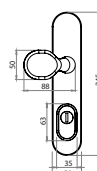

MATERIÁL: NEREZ

MPK - SECURO RC4 S01 PLUS - SO M1/FAVORIT

Cena za set v Kč bez DPH s DPH

kl./kl. s PZ PLUS otvorem pro vložku	2600,-	3146,-
madlo/kl. s PZ PLUS otvorem pro vložku	2600,-	3146,-

OVĚŘTE CENU

MATERIÁL: NEREZ

MPK - SECURO RC4 S01 PLUS - SO M1/FAVORIT

Cena za set v Kč bez DPH s DPH

kl./kl. s PZ PLUS otvorem pro vložku	2900,-	3509,-
madlo/kl. s PZ PLUS otvorem pro vložku	2900,-	3509,-

OVĚŘTE CENU

DOSTUPNÉ OD 1.10.2026

MATERIÁL: NEREZ

MPK - SECURO RC4 S01 PLUS - SO M1/FAVORIT

Cena za set v Kč bez DPH s DPH

kl./kl. s PZ PLUS otvorem pro vložku	2900,-	3509,-
madlo/kl. s PZ PLUS otvorem pro vložku	2900,-	3509,-

OVĚŘTE CENU