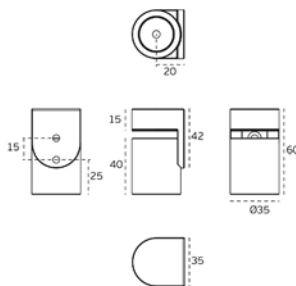

OVĚŘTE CENU

* uchycení dveřní zarážky na podlahu lepením

BN Broušená nerez

MATERIÁL: NEREZ

JNF - MAGNETICKÁ ZARÁŽKA DVEŘÍ

	Cena za kus v Kč	bez DPH	s DPH
IN.13.186 - 35 x 60 mm		1274,-	1542,-

OVĚŘTE CENU

OC Chrom lesklý (03)