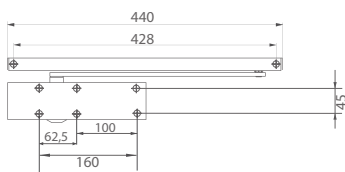

DK - SAMOZAVÍRAČ TS MATCH

	Cena za set v Kč	bez DPH	s DPH
samozávěrač s kluznou lištou		3200,-	3872,-
montážní podložka k TS MATCH - ks		270,-	327,-

OVĚŘTE
CENU