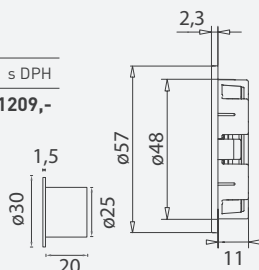

SAB - HOOKY ZERO - R BEZ OTVORU

	Cena za set v Kč	bez DPH	s DPH
set na posuvné dveře		999,-	1209,-