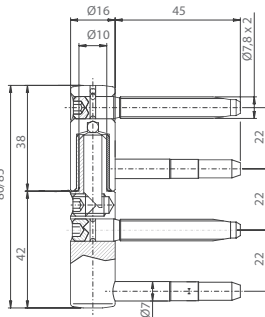

495/14

495/16

OVĚŘTE
CENU

OV - NASTAVITELNÝ ZÁVĚS 495

Cena za kus v Kč	BP		B	
	bez DPH	s DPH	bez DPH	s DPH
spodní 495/Ø14	57,-	69,-	87,-	106,-
spodní 495/Ø16	135,-	164,-	99,-	120,-
vrchní 495/Ø14	51,-	62,-	60,-	73,-
vrchní 495/Ø16	90,-	109,-	78,-	95,-

MATERIÁL: MOSAZ/ZAMAK

OVĚŘTE
CENU

FT - KRYTKA NA ZÁVĚS - R

Cena za kus v Kč	OBA, OGS		BS		OC, OCS, NP, ANT	
	bez DPH	s DPH	bez DPH	s DPH	bez DPH	s DPH
krytka - průměr 14 mm, ks	122,-	148,-	135,-	164,-	149,-	181,-
krytka - průměr 15 mm, ks	135,-	164,-	149,-	181,-	162,-	197,-
krytka - průměr 16 mm, ks	162,-	197,-	149,-	181,-	162,-	197,-