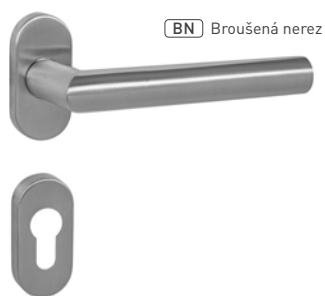

MATERIÁL: NEREZ

MPK - FAVORIT - UOR

Cena za set v Kč	BN		BS	
	bez DPH	s DPH	bez DPH	s DPH
kl./kl. + rozety PZ	419,-	507,-	599,-	725,-
koule/kl. + rozety PZ	621,-	752,-	797,-	965,-

OVĚŘTE
CENU