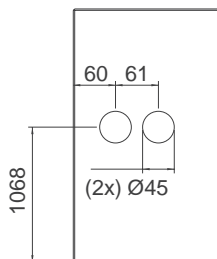

Bez otvoru P

(BN) Broušená nerez

Bez otvoru Z

BBQ otvor

PZ otvor

WC set

i Pro skleněné dveře s tloušťkou 8-10 mm

OVĚŘTE CENU

MPK - UNIQUE R8 - ZÁMEK NA SKLENĚNÉ DVEŘE - BN

	Cena za set v Kč	bez DPH	s DPH
bez otvoru P		2025,-	2451,-
bez otvoru Z		2025,-	2451,-
BBQ otvor		2214,-	2679,-
PZ otvor		2079,-	2516,-
WC set		2511,-	3039,-
protikus na sklo		1890,-	2287,-

(BN) Broušená nerez

(BN) Broušená nerez

(BN) Broušená nerez

(BN) Broušená nerez

OVĚŘTE CENU

MPK - UNIQUE R8 - DOPLŇKY - BN

	Cena v Kč	bez DPH	s DPH
pant vertikální s destičkou - pár		2673,-	3235,-
pant vertikální - pár		2106,-	2549,-
pant horizontální s destičkou - pár		2538,-	3071,-
pant horizontální - pár		1998,-	2418,-
PZ prodloužení 10 mm samolepící - kus		405,-	491,-
PZ prodloužení 15 mm samolepící - kus		414,-	501,-
protiplech k zámku na skleněné dveře		297,-	360,-