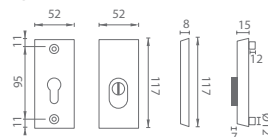

OVĚŘTE CENU

PLUS - překrytí cylindrické vložky

95 mm

105 mm

Otvor pro kukátko: ø 14 mm

MATERIÁL: HLINÍK

AXA - ROZETA A JMENOVKA ATLAS 2/OMEGA 2

Cena za set v Kč	bez DPH		s DPH	
	rozeta 95* (105*) PLUS s PZ otvorem - F6	960,-	1162,-	1100,-
rozeta 95* (105*) PLUS s PZ otvorem - F8	740,-	896,-	815,-	987,-
jmenovka Atlas 2 s kukátkem - F6				
jmenovka Omega 2 s kukátkem - F8				