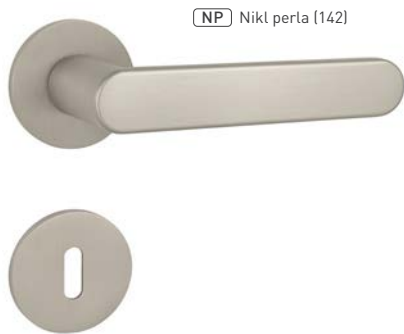

[NP] Nikl perla (142)