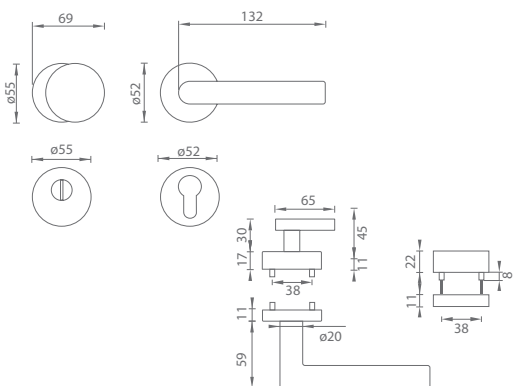

TI - CUBO/FAVORIT - R 3233/2002

	Cena za set v Kč	bez DPH	s DPH
kl./kl. + rozety PZ PLUS		3600,-	4356,-
koule/kl. + rozety PZ PLUS		3600,-	4356,-
bezpečnostní rozeta CUBO - R PZ PLUS		2400,-	2904,-

PLUS - překrytí cylindrické vložky

OVĚŘTE CENU