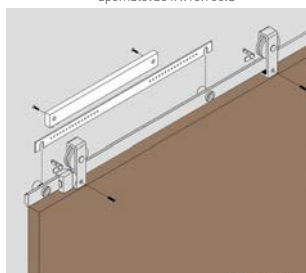

zpomalovač IN.15.900.S