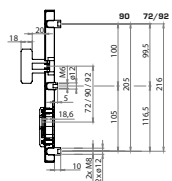

OVĚŘTE CENU

DOSTUPNÉ OD 1.10.2026

MATERIÁL: NEREZ/HLINÍK