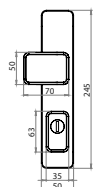

MATERIÁL: NEREZ

MPK - SECURO RC4 S02 PLUS - SH M3/IRON

Cena za set v Kč

kl./kl. s PZ PLUS otvorem pro vložku

madlo/kl. s PZ PLUS otvorem pro vložku

	BN		OLS, HNM, T, BS PVD		OLV PVD	
	bez DPH	s DPH	bez DPH	s DPH	bez DPH	s DPH
kl./kl. s PZ PLUS otvorem pro vložku	2900,-	3509,-	3200,-	3872,-	3500,-	4235,-
madlo/kl. s PZ PLUS otvorem pro vložku	2900,-	3509,-	3200,-	3872,-	3500,-	4235,-