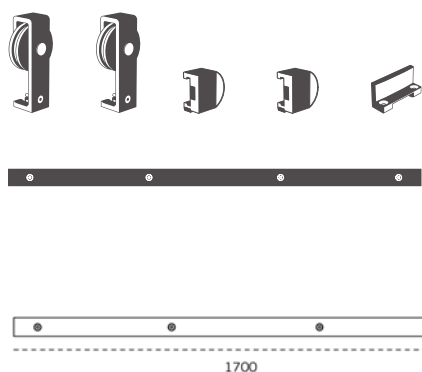

BN Broušená nerez

B Bronz matný

BS Černá matná

Balení posuvného systému - IN.15.901

i Na dřevěné dveře

**JNF - POSUVNÝ SYSTÉM CHARIOT IN.15.901
NA DŘEVĚNÉ DVEŘE**

	Cena za set v Kč	bez DPH	s DPH
systém IN.15.901.I - BN		4990,-	6038,-
systém IN.15.901.B - B		4990,-	6038,-
systém IN.15.901.N - BS		4990,-	6038,-