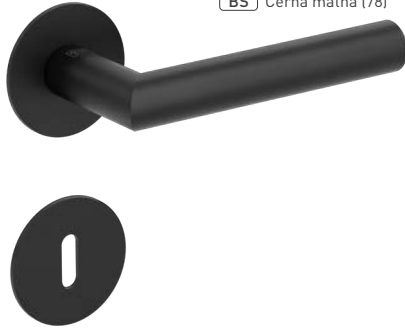

BS Černá matná (78)

MATERIÁL: NEREZ

OVĚŘTE
CENU

GK - LUCIA PIATTA S - R

Cena za set v Kč	BN		BS	
	bez DPH	s DPH	bez DPH	s DPH
kl./kl. bez spodní rozety	1420,-	1719,-	1580,-	1912,-
kl./kl. + rozety BB	1570,-	1900,-	1730,-	2094,-
kl./kl. + rozety PZ	1570,-	1900,-	1730,-	2094,-
kl./kl. + rozety WC	2160,-	2614,-	2320,-	2808,-

2
ROZDĚLNÁ