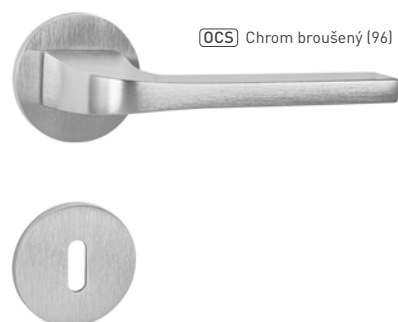

[OCS] Chrom broušený [96]

OVĚŘTE
CENU

TI - SUPRA - R 3097 5S

Cena za set v Kč	bez DPH		s DPH		
	kl./kl. bez spodní rozety	980,-	1186,-		
kl./kl. + rozety BB	1290,-	1561,-			
kl./kl. + rozety PZ	1290,-	1561,-			
kl./kl. + rozety WC	1440,-	1743,-