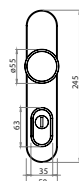

OVĚŘTE CENU

DOSTUPNÉ OD 1.10.2026

MATERIÁL: NEREZ/HLINÍK