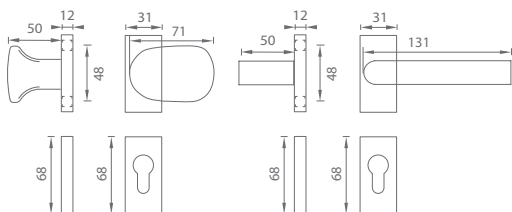

MATERIÁL: HLINÍK

WA - FELIX - UHR

kl./kl. + rozety PZ
madlo/kl. + rozety PZ

Cena za set v Kč	bez DPH	s DPH
	1728,-	2091,-
	1728,-	2091,-

OVĚŘTE CENU

MATERIÁL: HLINÍK

WA - FELIX - UHR

kl./kl. + rozety PZ
madlo/kl. + rozety PZ

Cena za set v Kč	STŘÍBRNÁ, BÍLÁ, HNĚDÁ, HNĚDOŠEDÁ		ZLATÁ, GRAFIT, ČERNÁ	
	bez DPH	s DPH	bez DPH	s DPH
	851,-	1030,-	932,-	1128,-
	851,-	1030,-	932,-	1128,-

OVĚŘTE CENU