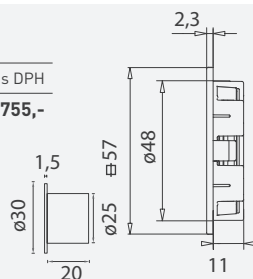

MATERIÁL: ZAMAK

SAB - HOOKY ZERO - HR BEZ OTVORU

	Cena za set v Kč	bez DPH	s DPH
set na posuvné dveře		1450,-	1755,-

OVĚŘTE
CENU

MATERIÁL: ZAMAK

SAB - HOOKY ZERO - HR WC

	Cena za set v Kč	bez DPH	s DPH
set na posuvné dveře		2200,-	2662,-

OVĚŘTE
CENU