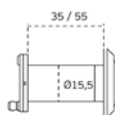

MATERIÁL: HLINÍK