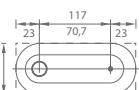

35 - 55

MATERIÁL: ZAMAK

MPK - KUKÁTKO S KRYTKOU

OC, ONS, BS

OLV, OGS

Cena v Kč

	bez DPH	s DPH	bez DPH	s DPH
kukátko s krytkou set	110,-	134,-	299,-	362,-
prodloužení na kukátko o 1 cm kus	126,-	153,-	126,-	153,-

OVĚŘTE CENU

BETA 2

ATLAS 2 / OMEGA 2

MATERIÁL: HLINÍK

Otvor pro kukátko: Ø14 mm

AXA - JMENOVKA S KUKÁTKEM

Cena za set v Kč

	bez DPH	s DPH
jmenovka BETA 2 s kukátkem - F6	740,-	896,-
jmenovka BETA 2 s kukátkem - F8	815,-	987,-
jmenovka ATLAS 2 s kukátkem - F6	740,-	896,-
jmenovka OMEGA 2 s kukátkem - F8	815,-	987,-

OVĚŘTE CENU