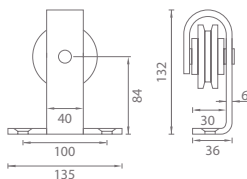

BS Černá matná

MPK - POSUVNÝ SYSTÉM VINTAGE 3

	Cena za set v Kč	
	bez DPH	s DPH
systém VINTAGE 3 s kolejničí 2 m	2079,-	2516,-
systém VINTAGE 3 s tlumičem a kolejničí 2 m	2592,-	3137,-

OVĚŘTE
CENU