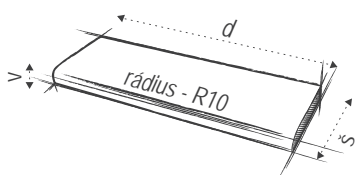

BUK

TĚSNĚNÍ

B - BĚŽOVÁ   **H** - HNĚDÁ

Standardně je práh dodáván bez drážky a těsnění. Silikonové těsnění **B** - běžová nebo **H** - hnědá. V ceně 80,- Kč bez DPH, resp. 97,- Kč s DPH za 1 m.

i Standardní výška prahu je 2 cm

OVĚŘTE
CENU

TD - DŘEVĚNÝ PRAH BUK

BUK - broušený: bez povrchové úpravy

šířka prahu (cm)	Cena za kus v Kč	délka prahu (cm)*					
		60	70	80	90	100	110
8	bez DPH	234,-	276,-	312,-	354,-	393,-	429,-
	s DPH	284,-	334,-	378,-	429,-	476,-	520,-
9 a 10	bez DPH	255,-	297,-	339,-	381,-	423,-	468,-
	s DPH	309,-	360,-	411,-	462,-	512,-	567,-
11 a 12	bez DPH	276,-	321,-	366,-	411,-	456,-	504,-
	s DPH	334,-	389,-	443,-	498,-	552,-	610,-
13 a 14	bez DPH	303,-	354,-	402,-	456,-	504,-	555,-
	s DPH	367,-	429,-	487,-	552,-	610,-	672,-
15 a 16	bez DPH	341,-	397,-	451,-	508,-	586,-	678,-
	s DPH	413,-	481,-	546,-	615,-	710,-	821,-

BUK - mořený a lakovaný: přírodní - 00, pařený - 01, olše - 03, třešeň - 05, malaga - 06, ořech - 07, ořech světlý - 10, morgana - 11

šířka prahu (cm)	Cena za kus v Kč	délka prahu (cm)*					
		60	70	80	90	100	110
8	bez DPH	264,-	309,-	354,-	396,-	441,-	486,-
	s DPH	320,-	374,-	429,-	480,-	534,-	589,-
9 a 10	bez DPH	294,-	342,-	390,-	438,-	489,-	537,-
	s DPH	356,-	414,-	472,-	530,-	592,-	650,-
11 a 12	bez DPH	309,-	360,-	411,-	465,-	516,-	567,-
	s DPH	374,-	436,-	498,-	563,-	625,-	687,-
13 a 14	bez DPH	369,-	393,-	447,-	504,-	561,-	615,-
	s DPH	447,-	476,-	541,-	610,-	679,-	745,-
15 a 16	bez DPH	372,-	432,-	495,-	552,-	612,-	681,-
	s DPH	451,-	523,-	599,-	668,-	741,-	825,-