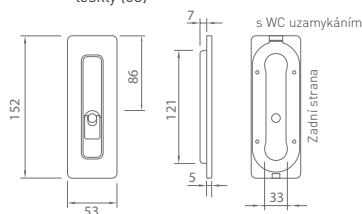

OLV Mosaz lešt. lak. (01) **OLS** Mosaz brouš. (158) **T** Titan (141)

BS Černá matná (153)

MATERIÁL: MOSAZ

TI - MUŠLE HRANATÁ 4181 5S

	Cena za pár v Kč	bez DPH	s DPH
mušle 4181 s WC uzamykáním		2285,-	2765,-