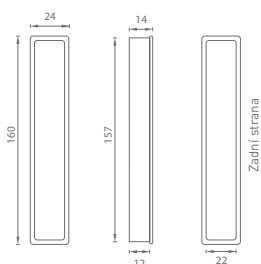

NP Nikl perla