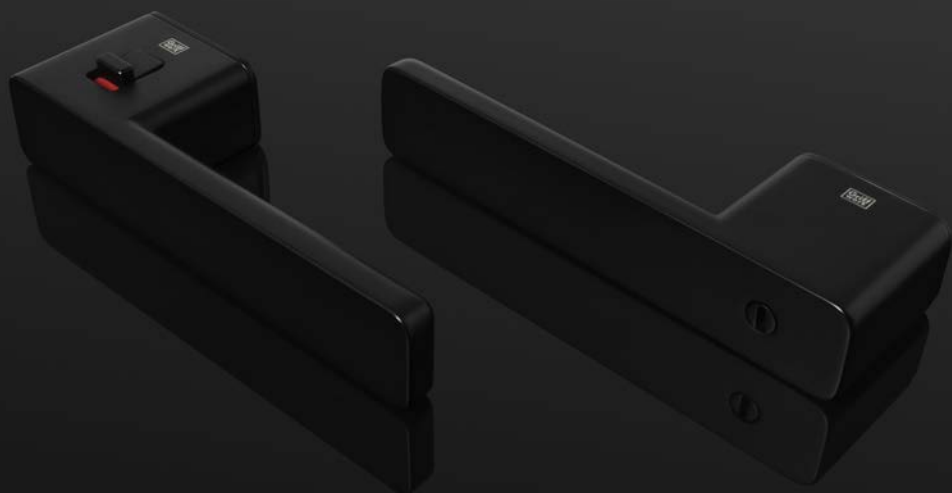

22 Velvet šedá

GK - R8 ONE - S2L

Cena za set v Kč	22		27, 28, 29	
	bez DPH	s DPH	bez DPH	s DPH
kl./kl. s uzamykáním S2L Li	4020,-	4865,-	4220,-	5107,-
kl./kl. s uzamykáním S2L Re	4020,-	4865,-	4220,-	5107,-
prodlužovací sada (dveře 45 - 50 mm)	640,-	775,-	640,-	775,-
prodlužovací sada (dveře 50 - 55 mm)	640,-	775,-	640,-	775,-
prodlužovací sada (dveře 55 - 60 mm)	640,-	775,-	640,-	775,-

2
BODY ZAMAK