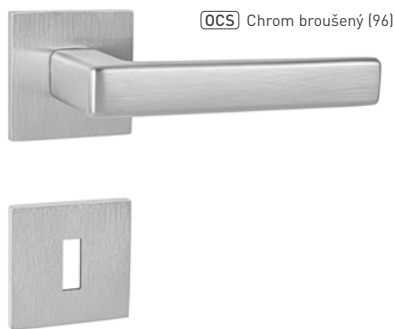

MATERIÁL: ZAMAK

OVĚŘTE
CENU

TI - SONIA - HR 3095Q 5S

	Cena za set v Kč	bez DPH	s DPH
kl./kl. bez spodní rozety		1870,-	2263,-
kl./kl. + rozety BBQ		2370,-	2868,-
kl./kl. + rozety PZ		2370,-	2868,-
kl./kl. + rozety WC		2740,-	3316,-