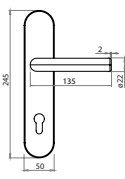

MATERIÁL: NEREZ/HLINÍK