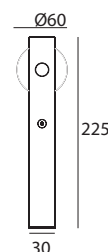

Balení posuvného systému - IN.15.900