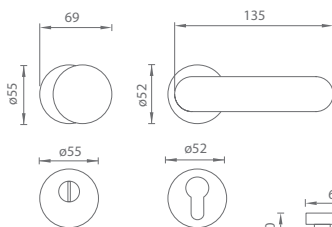

NP Nikl perla (142)