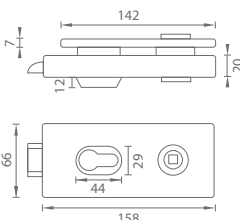

K zámku je možnost vybrat libovolnou kliku se stejnou povrchovou úpravou.
K ceně zámku je nutné připočítat cenu kliky na rozetách. Doporučujeme vybírat kliky ze série TUPAI.

OVĚŘTE
CENU

TI - ZÁMEK NA SKLENĚNÉ DVEŘE

	Cena za set v Kč	bez DPH	s DPH
bez otvoru 4014		3415,-	4133,-
BB otvor 4025		3990,-	4828,-
PZ otvor 4015		3990,-	4828,-
WC set 4026		4235,-	5125,-

TI - DOPLŇKY NA SKLENĚNÉ DVEŘE

protikus 4019 (OC, OCS), ks	1625,-	1967,-
protiplech 4020, ks	135,-	164,-
pant na sklo vertikální 3696 (OC, OCS), ks	2625,-	3177,-
pant na sklo horizontální 3697 (OC, OCS), ks	2335,-	2826,-