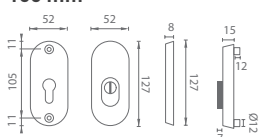

105 mm

F6 Inox elox