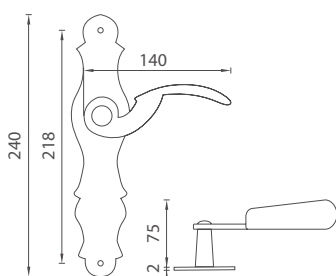

MATERIÁL: KOVANÉ ŽELEZO

GA - KONSTANZ

Cena za set v Kč	ČERNÁ		ŠEDOČERNÁ	
	bez DPH	s DPH	bez DPH	s DPH
kl./kl. s BB otvorem pro klíč	1140,-	1380,-	1733,-	2097,-
kl./kl. s PZ otvorem pro vložku	1140,-	1380,-	1733,-	2097,-
kl./kl. s WC klíčem	1705,-	2064,-	2376,-	2875,-
koule/kl. s PZ otvorem pro vložku	1705,-	2064,-	2376,-	2875,-

OVĚŘTE CENU

MATERIÁL: KOVANÉ ŽELEZO

LR - TILLY - ÚZKÝ ŠTÍT

Cena za set v Kč	ČERNÁ		ŠEDÁ	
	bez DPH	s DPH	bez DPH	s DPH
kl./kl. s BB otvorem pro klíč	2110,-	2554,-	2425,-	2935,-
kl./kl. s PZ otvorem pro vložku	2110,-	2554,-	2425,-	2935,-

OVĚŘTE CENU