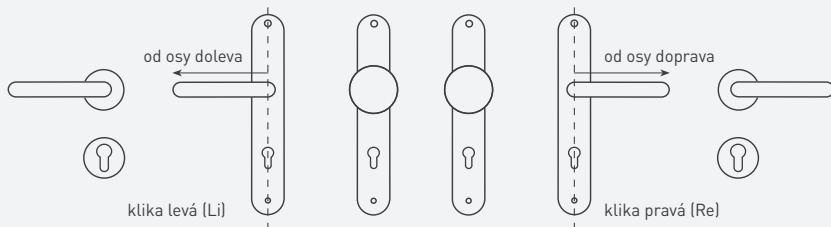

UPOZORNĚNÍ: Jelikož otvory do štítových klik jsou vyraženy na objednávku, je nezbytné uvést v objednávce správnou rozteč a typ otvoru. V opačném případě výměna klik nemusí být samozřejmostí.

ROZETOVÉ KLIKY

Rozetové, neboli dělené kliky jsou označovány podle tvaru zkratkou R (kulatá rozeta), HR (hraná rozeta), RT (obdélníková rozeta) nebo UOR (úzká oválná rozeta). Protože se většina rozetových klik upevňuje prošroubováním přes celou tloušťku dveří v místě zámku, je potřeba, aby byly v zámku k tomu určené otvory. Ty jsou znázorněny v nákrese u pomocného pravítka.

TYPY OTVORŮ

Zkratka BB

označuje otvor pro interiérový klíč (dózičky) v oválném tvaru

Zkratka BBQ

označuje otvor pro interiérový klíč (dózičky) v hranatém tvaru

Zkratka PZ

označuje otvor pro cylindrickou vložku (fabku)

Zkratka WC

označuje WC sadu s klíčem (k WC sadě je potřeba zámeček se spodním otvorem na čtyřhran s rozměrem 6 x 6 mm)

KOULE

U klik s koulí je potřeba uvést, zda se jedná o kliku pravou (označujeme Re) nebo levou (označujeme Li). Standardní provedení koule - klika je dodávané s pevnou koulí.