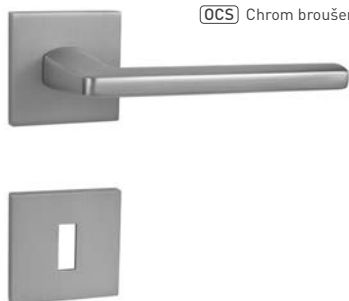

MPK - HIT - HR SQ6

	Cena za set v Kč	
	bez DPH	s DPH
kl./kl. bez spodní rozety	500,-	605,-
kl./kl. + rozety BBQ	700,-	847,-
kl./kl. + rozety PZ	700,-	847,-
kl./kl. + rozety WC	825,-	999,-
madlo/kl. + rozety PZ	825,-	999,-

OVĚŘTE
CENU

(OCS) Chrom broušený