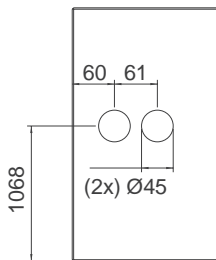

Bez otvoru P

(BS) Černá matná

Bez otvoru Z

BBQ otvor

PZ otvor

WC set

i Pro skleněné dveře s tloušťkou 8-10 mm

MPK - UNIQUE R8 - ZÁMEK NA SKLENĚNÉ DVEŘE - BS

	Cena za set v Kč	bez DPH	s DPH
bez otvoru P		2160,-	2614,-
bez otvoru Z		2160,-	2614,-
BBQ otvor		2349,-	2843,-
PZ otvor		2214,-	2679,-
WC set		2646,-	3202,-
protikus na sklo		2025,-	2451,-

OVĚŘTE CENU

(BS) Černá matná

(BS) Černá matná

(BS) Černá matná

(BS) Černá matná

MPK - UNIQUE R8 - DOPLŇKY - BS

	Cena v Kč	bez DPH	s DPH
pant vertikální s destičkou - pár		2808,-	3398,-
pant vertikální - pár		2241,-	2712,-
pant horizontální s destičkou - pár		2673,-	3235,-
pant horizontální - pár		2133,-	2581,-
PZ prodloužení 10 mm samolepící - kus		432,-	523,-
PZ prodloužení 15 mm samolepící - kus		513,-	621,-
protiplech k zámku na skleněné dveře		324,-	393,-

OVĚŘTE CENU