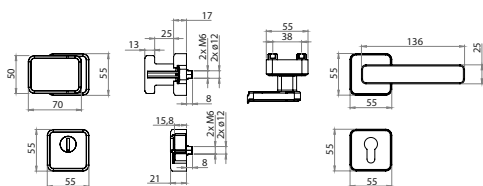

MATERIÁL: NEREZ

MPK - SECURO RC3 S16 PLUS - HR M3/IRON

Cena za set v Kč

kl./kl. + rozety PZ PLUS

madlo/kl. + rozety PZ PLUS

bezpečnostní rozeta - HR PLUS

	BN		OLS, HNM, T, BS PVD		OLV PVD	
	bez DPH	s DPH	bez DPH	s DPH	bez DPH	s DPH
kl./kl. + rozety PZ PLUS	2700,-	3267,-	2900,-	3509,-	3200,-	3872,-
madlo/kl. + rozety PZ PLUS	2700,-	3267,-	2900,-	3509,-	3200,-	3872,-
bezpečnostní rozeta - HR PLUS	1000,-	1210,-	1200,-	1465,-	1300,-	1573,-

OVĚŘTE CENU

DOSTUPNÉ OD 1.10.2026

MATERIÁL: NEREZ

MPK - SECURO RC3 S15 PLUS - R M4/LYRA

Cena za set v Kč

kl./kl. + rozety PZ PLUS

madlo/kl. + rozety PZ PLUS

bezpečnostní rozeta - R PLUS

	BN		OLS, HNM, T, BS PVD		OLV PVD	
	bez DPH	s DPH	bez DPH	s DPH	bez DPH	s DPH
kl./kl. + rozety PZ PLUS	2700,-	3267,-	2900,-	3509,-	3200,-	3872,-
madlo/kl. + rozety PZ PLUS	2700,-	3267,-	2900,-	3509,-	3200,-	3872,-
bezpečnostní rozeta - R PLUS	1000,-	1210,-	1200,-	1465,-	1300,-	1573,-

OVĚŘTE CENU

DOSTUPNÉ OD 1.10.2026