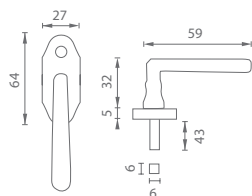

MATERIÁL: MOSAZ