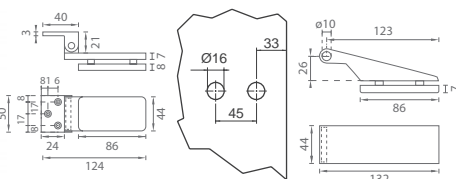

(BS) Černá matná

(BS) Černá matná

MPK - UNIQUE R8 - DOPLŇKY - BS

	Cena v Kč	bez DPH	s DPH
pant vertikální s destičkou - pár		2808,-	3398,-
pant vertikální - pár		2241,-	2712,-
pant horizontální s destičkou - pár		2673,-	3235,-
pant horizontální - pár		2133,-	2581,-
PZ prodloužení 10 mm samolepící - kus		432,-	523,-
PZ prodloužení 15 mm samolepící - kus		513,-	621,-
protiplech k zámku na skleněné dveře		324,-	393,-

OVĚŘTE CENU