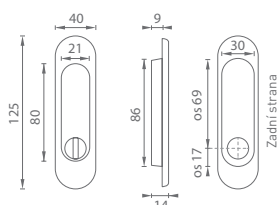

MATERIÁL: ZAMAK/NEREZ

FT - MUŠLE OVÁL 3665

	Cena za pár v Kč	bez DPH	s DPH
mušle ovál s WC uzamykáním		896,-	1085,-

OVĚŘTE CENU

OC Chrom lesklý

WS Bílá matná

OCS Chrom broušený

BN Broušená nerez