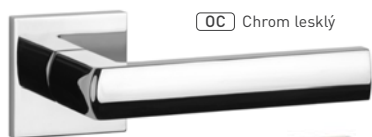

OC Chrom lesklý

MATERIÁL: ZAMAK

OVĚŘTE
CENU

AT - HOSTA - HR 7S

Cena za set v Kč	OC, OCS, BS		NP, T, WS, OLV PVD, HNM		OLS	
	bez DPH	s DPH	bez DPH	s DPH	bez DPH	s DPH
kl./kl. bez spodní rozety	1134,-	1373,-	1242,-	1503,-	1458,-	1765,-
kl./kl. + rozety BB	1431,-	1732,-	1566,-	1895,-	1809,-	2189,-
kl./kl. + rozety PZ	1431,-	1732,-	1566,-	1895,-	1809,-	2189,-
kl./kl. + rozety WC	1593,-	1928,-	1755,-	2124,-	2025,-	2451,-
madlo/kl. + rozety s PZ otvorem	1782,-	2157,-	1944,-	2353,-	2133,-	2581,-