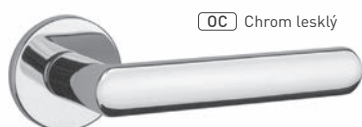

OC Chrom lesklý