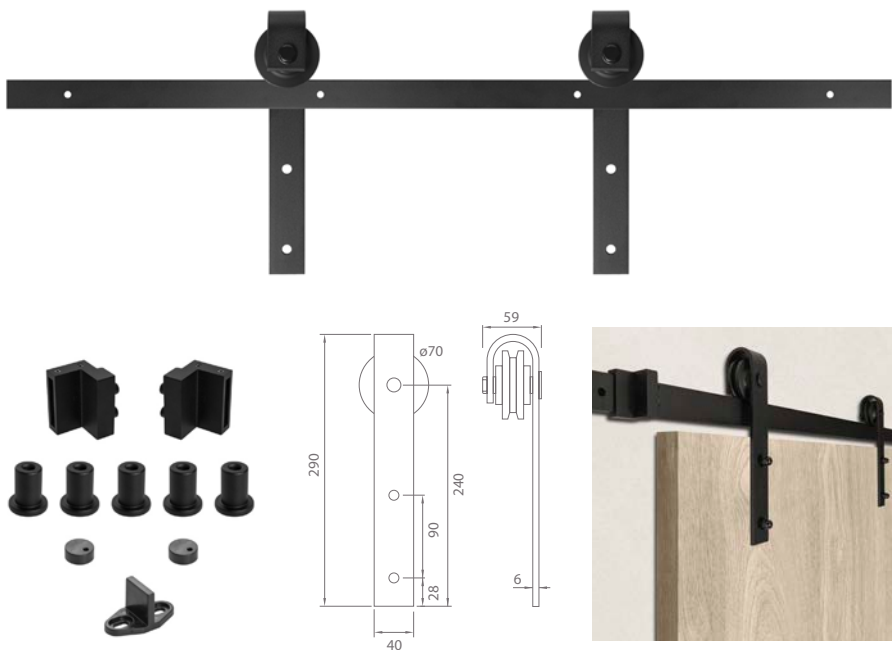

MPK - POSUVNÝ SYSTÉM VINTAGE 2

	Cena za set v Kč	
	bez DPH	s DPH
systém VINTAGE 2 s kolejničí 2 m	1998,-	2418,-
systém VINTAGE 2 s tlumičem a kolejničí 2 m	2511,-	3039,-

OVĚŘTE
CENU