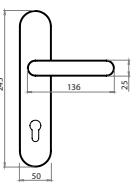

MATERIÁL: NEREZ

MPK - SECURO RC4 S01 PLUS - S0 M4/LYRA

Cena za set v Kč

kl./kl. s PZ PLUS otvorem pro vložku

madlo/kl. s PZ PLUS otvorem pro vložku

	BN		OLS, HNM, T, BS PVD		OLV PVD	
	bez DPH	s DPH	bez DPH	s DPH	bez DPH	s DPH
kl./kl. s PZ PLUS otvorem pro vložku	2900,-	3509,-	3200,-	3872,-	3500,-	4235,-
madlo/kl. s PZ PLUS otvorem pro vložku	2900,-	3509,-	3200,-	3872,-	3500,-	4235,-