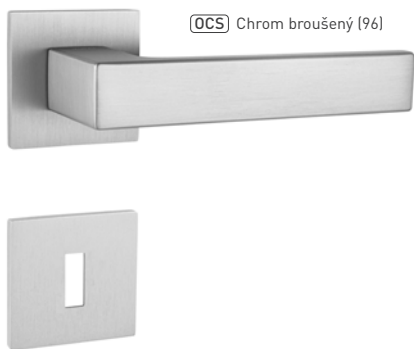

[OCS] Chrom broušený (96)