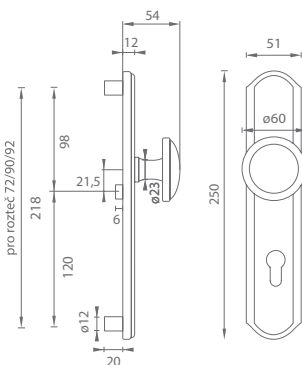

MATERIÁL: MOSAZ

**OVĚŘTE
CENU**

MI - LYON/RAMA

	Cena za set v Kč			
kl./kl. s PZ PLUS otvorem pro vložku	5832,-	7057,-		
koule/kl. s PZ PLUS otvorem pro vložku	6710,-	8120,-		
madlo/kl. s PZ PLUS otvorem pro vložku	-	-		

	OLV/OLS		OGS, OBA, OGA	
	bez DPH	s DPH	bez DPH	s DPH
kl./kl. s PZ PLUS otvorem pro vložku	5832,-	7057,-	5832,-	7057,-
koule/kl. s PZ PLUS otvorem pro vložku	6710,-	8120,-	6710,-	8120,-
madlo/kl. s PZ PLUS otvorem pro vložku	-	-	6710,-	8120,-

PLUS - překrytí cylindrické vložky