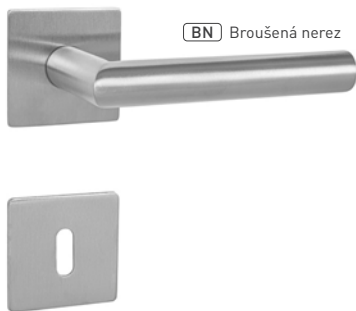

BN Broušená nerez