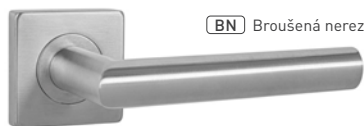

MATERIÁL: NEREZ

BN Broušená nerez