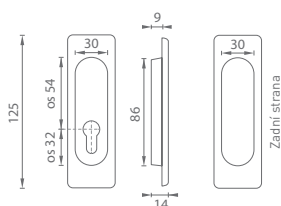

MATERIÁL: ZAMAK/NEREZ

FT - MUŠLE HRANATÁ 3663

mušle hranatá s BB/D otvorem

Cena za kus v Kč bez DPH s DPH

339,- 411,-

OVĚŘTE CENU

OC Chrom lesklý

WS Bílá matná