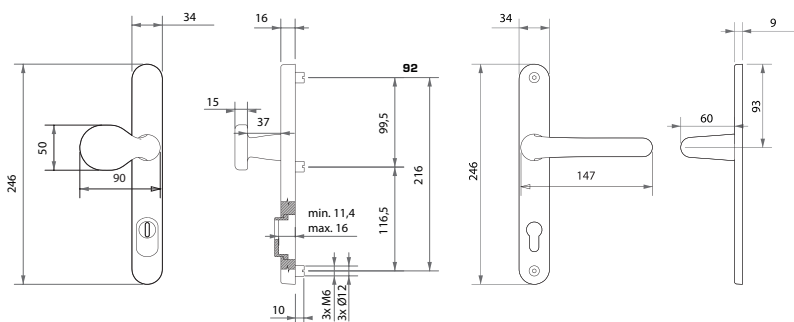

MPK - SECURO A04 PLUS - USO M1/COSLAN - F9

	Cena za set v Kč	bez DPH	s DPH
kl./kl. s PZ PLUS otvorem pro vložku		1250,-	1513,-
madlo/kl. s PZ PLUS otvorem pro vložku		1250,-	1513,-

OVĚŘTE CENU

MATERIÁL: HLINÍK