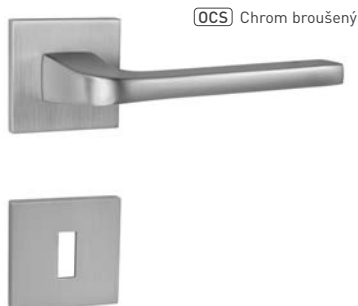

OCS Chrom broušený

MPK - VIVA - HR SQ6

	Cena za set v Kč	bez DPH	s DPH
kl./kl. bez spodní rozety		500,-	605,-
kl./kl. + rozety BBQ		700,-	847,-
kl./kl. + rozety PZ		700,-	847,-
kl./kl. + rozety WC		825,-	999,-
madlo/kl. + rozety PZ		825,-	999,-

OVĚŘTE CENU

3 LET ZÁRUKA

KR

MATERIÁL: ZAMAK/HLINÍK