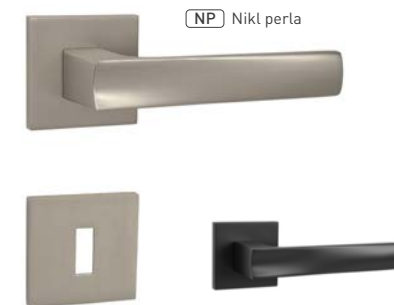

OVĚŘTE CENU

3 LET ZÁRUKA

KR

MATERIÁL: ZAMAK/HLINÍK

NP Nikl perla

NP Nikl perla

BS Černá matná

BS Černá matná