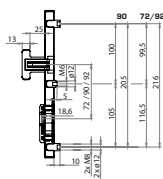

MATERIÁL: NEREZ/HLINÍK