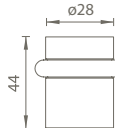

TI - ZARÁŽKA DVEŘÍ OVÁLNÁ

	Cena za kus v Kč	bez DPH	s DPH
1699 - 22 x 30 mm - BN		152,-	184,-
1699 - 22 x 30 mm - BS		270,-	327,-
2199* - 22 x 30 mm - BN		229,-	278,-
1698 - 25 x 42 mm - BN		243,-	295,-
1623 - 28x 44 mm - BN		246,-	298,-

OVĚŘTE CENU

* uchycení dveřní zarážky na podlahu lepením