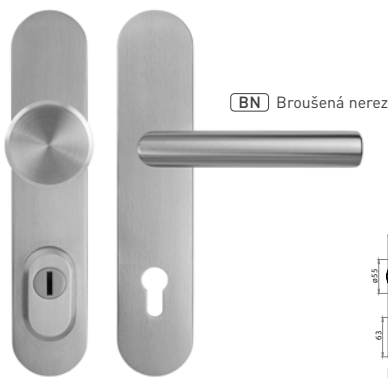

MPK - SECURO RC3 SA11 PLUS - SO M4/FAVORIT

	Cena za set v Kč	bez DPH	s DPH
kl./kl. s PZ PLUS otvorem pro vložku		2500,-	3025,-
madlo/kl. s PZ PLUS otvorem pro vložku		2500,-	3025,-

OVĚŘTE CENU

DOSTUPNÉ OD 1.10.2026