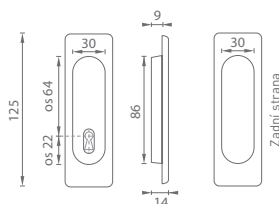

MATERIÁL: ZAMAK/NEREZ

FT - MUŠLE HRANATÁ 3663

mušle hranatá s BB/D otvorem

Cena za kus v Kč bez DPH s DPH

339,- 411,-

OVĚŘTE CENU

OC Chrom lesklý

WS Bílá matná