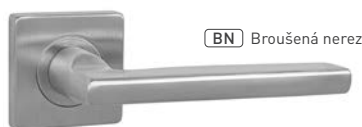

BN Broušená nerez