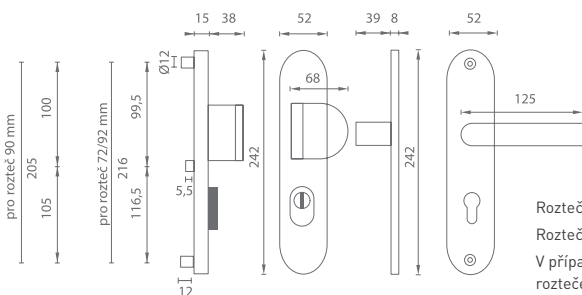

Rozeč 72 a 90 mm - tloušťka dveří 38 - 50 mm.
Rozeč 92 mm - tloušťka dveří 68 - 78 mm.
V případě nestandardní tloušťky dveří u dané rozeče je nutné uvést tloušťku dveří do objednávky

AXA - BETA 2 PLUS

	F6		F8	
Cena za set v Kč	bez DPH	s DPH	bez DPH	s DPH
kl./kl. s PZ PLUS otvorem pro vložku	1860,-	2251,-	2145,-	2596,-
madlo/kl. s PZ PLUS otvorem pro vložku	1860,-	2251,-	2145,-	2596,-