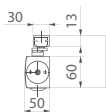

DK - SAMOZAVÍRAČ TS MATCH

	Cena za set v Kč	bez DPH	s DPH
samozávěrač s kluznou lištou		3200,-	3872,-
montážní podložka k TS MATCH - ks		270,-	327,-