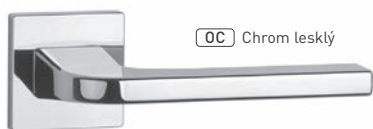

OC Chrom lesklý

OVĚŘTE CENU

AS - ISMENA - HR 7S

Cena za set v Kč	OC, OCS, BS		OLV, OLV PVD, OLS	
	bez DPH	s DPH	bez DPH	s DPH
kl./kl. bez spodní rozety	1512,-	1830,-	1782,-	2157,-
kl./kl. + rozety BB	1836,-	2222,-	2133,-	2581,-
kl./kl. + rozety PZ	1836,-	2222,-	2133,-	2581,-
kl./kl. + rozety WC	1998,-	2418,-	2376,-	2875,-
madlo/kl. + rozety s PZ otvorem	2106,-	2549,-	2376,-	2875,-