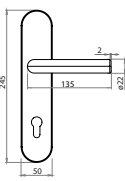

OVĚŘTE CENU

DOSTUPNÉ OD 1.10.2026

MATERIÁL: NEREZ/HLINÍK