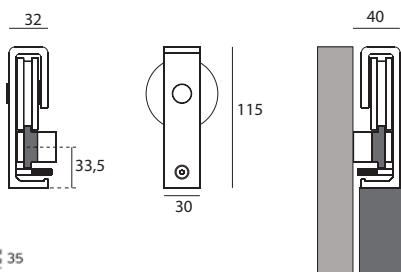

BN Broušená nerez

B Bronz matný

BS Černá matná

Balení posuvného systému - IN.15.901

i Na dřevěné dveře

**JNF - POSUVNÝ SYSTÉM CHARIOT IN.15.901
NA DŘEVĚNÉ DVEŘE**

	Cena za set v Kč	bez DPH	s DPH
systém IN.15.901.I - BN		4990,-	6038,-
systém IN.15.901.B - B		4990,-	6038,-
systém IN.15.901.N - BS		4990,-	6038,-