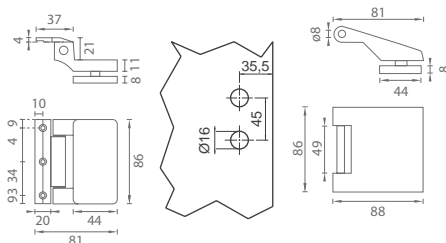

(BS) Černá matná