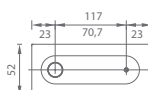

35 - 55

MATERIÁL: ZAMAK

MPK - KUKÁTKO S KRYTKOU

OC, ONS, BS

OLV, OGS

Cena v Kč

	bez DPH	s DPH	bez DPH	s DPH
kukátko s krytkou set	110,-	134,-	299,-	362,-
prodloužení na kukátko o 1 cm kus	126,-	153,-	126,-	153,-

OVĚŘTE CENU

BETA 2

ATLAS 2 / OMEGA 2

MATERIÁL: HLINÍK

Otvor pro kukátko: Ø14 mm

AXA - JMENOVKA S KUKÁTKEM

Cena za set v Kč

	bez DPH	s DPH
jmenovka BETA 2 s kukátkem - F6	740,-	896,-
jmenovka BETA 2 s kukátkem - F8	815,-	987,-
jmenovka ATLAS 2 s kukátkem - F6	740,-	896,-
jmenovka OMEGA 2 s kukátkem - F8	815,-	987,-

OVĚŘTE CENU