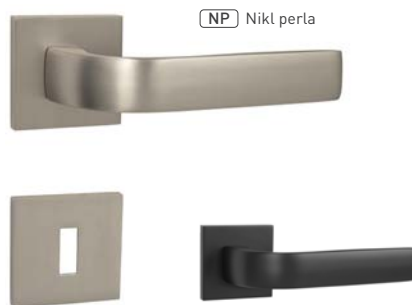

BS Černá matná

NP Nikl perla