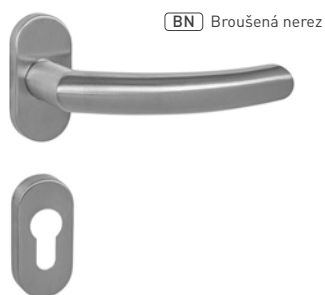

KR

TR 4

200 tis.

MATERIÁL: NEREZ

**MPK - FAVORIT - UOR**

Cena za set v Kč	BN		BS	
	bez DPH	s DPH	bez DPH	s DPH
kl./kl. + rozety PZ	419,-	507,-	599,-	725,-
koule/kl. + rozety PZ	621,-	752,-	797,-	965,-

OVĚŘTE
CENU