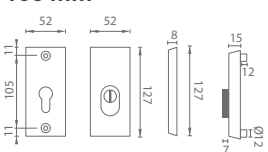

OVĚŘTE CENU

PLUS - překrytí cylindrické vložky

95 mm

105 mm

Otvor pro kukátko: ø 14 mm

MATERIÁL: HLINÍK

AXA - ROZETA A JMENOVKA ATLAS 2/OMEGA 2

Cena za set v Kč	bez DPH		s DPH	
	rozeta 95* (105*) PLUS s PZ otvorem - F6	960,-	1162,-	1100,-
rozeta 95* (105*) PLUS s PZ otvorem - F8	740,-	896,-	815,-	987,-
jmenovka Atlas 2 s kukátkem - F6				
jmenovka Omega 2 s kukátkem - F8				