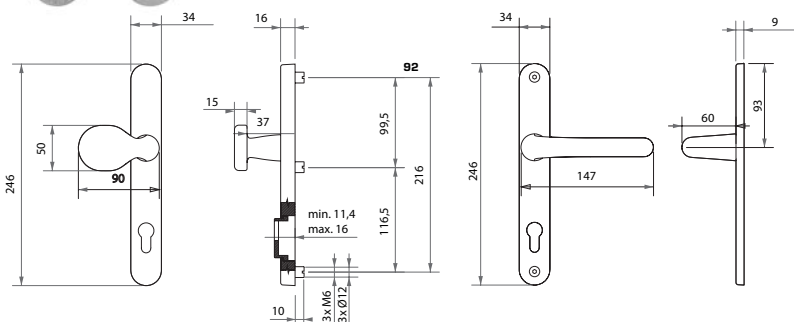

MPK - SECURO A04 - USO M1/COSLAN - F9

	Cena za set v Kč	bez DPH	s DPH
kl./kl. s PZ otvorem pro vložku		1000,-	1210,-
madlo/kl. s PZ otvorem pro vložku		1000,-	1210,-

OVĚŘTE CENU