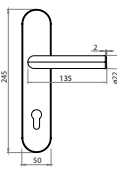

MATERIÁL: NEREZ

MPK - SECURO RC4 S01 PLUS - SO M1/FAVORIT

Cena za set v Kč bez DPH s DPH

kl./kl. s PZ PLUS otvorem pro vložku	2600,-	3146,-
madlo/kl. s PZ PLUS otvorem pro vložku	2600,-	3146,-

OVĚŘTE CENU

MATERIÁL: NEREZ

MPK - SECURO RC4 S01 PLUS - SO M1/FAVORIT

Cena za set v Kč bez DPH s DPH

kl./kl. s PZ PLUS otvorem pro vložku	2900,-	3509,-
madlo/kl. s PZ PLUS otvorem pro vložku	2900,-	3509,-

OVĚŘTE CENU

DOSTUPNÉ OD 1.10.2026

MATERIÁL: NEREZ

MPK - SECURO RC4 S01 PLUS - SO M1/FAVORIT

Cena za set v Kč bez DPH s DPH

kl./kl. s PZ PLUS otvorem pro vložku	2900,-	3509,-
madlo/kl. s PZ PLUS otvorem pro vložku	2900,-	3509,-

OVĚŘTE CENU