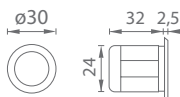

BS Černá matná