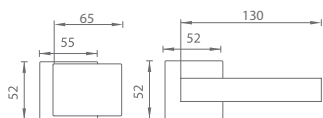

NP Nikl perla (142)

BS Černá matná (153)

MATERIÁL: ZAMAK

OVĚŘTE CENU

TI - CUBO/SQUARE - HR 3230/2275

	Cena za set v Kč	bez DPH	s DPH
kl./kl. + rozety PZ PLUS		3600,-	4356,-
madlo/kl. + rozety PZ PLUS		3600,-	4356,-
bezpečnostní rozeta CUBO - HR PZ PLUS		2400,-	2904,-