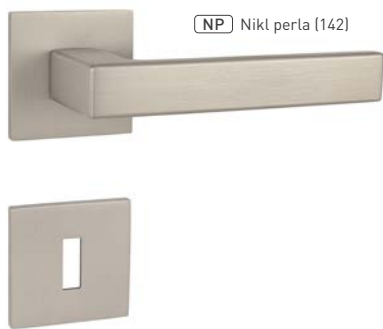

MATERIÁL: ZAMAK

(NP) Nikl perla (142)

(WS) Bílá matná (152)

(OLM) Zlatá matná (208)

(CUM) Měď matná (186)

(T) Titan (141)

TI - SQUARE - HR 2275Q 5S

	Cena za set v Kč	bez DPH	s DPH
kl./kl. bez spodní rozety		1100,-	1331,-
kl./kl. + rozety BBQ		1400,-	1694,-
kl./kl. + rozety PZ		1400,-	1694,-
kl./kl. + rozety WC		1600,-	1936,-