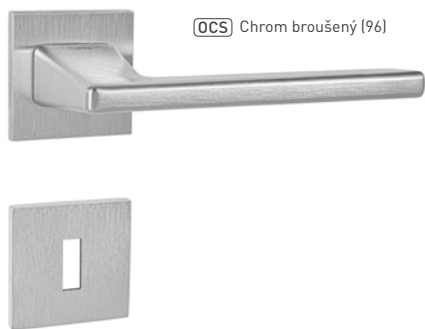

MATERIÁL: ZAMAK