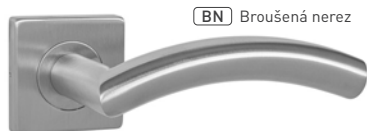

MATERIÁL: NEREZ

BN Broušená nerez

OVĚŘTE
CENU

MPK - SWING - HR

	Cena za set v Kč	bez DPH	s DPH
kl./kl. bez spodní rozety		436,-	528,-
kl./kl. + rozety BB		509,-	616,-
kl./kl. + rozety PZ		509,-	616,-
kl./kl. + rozety WC		726,-	879,-
kl./kl. + rozety WC s ukazatelem		726,-	879,-
koule/kl. + rozety PZ		781,-	946,-