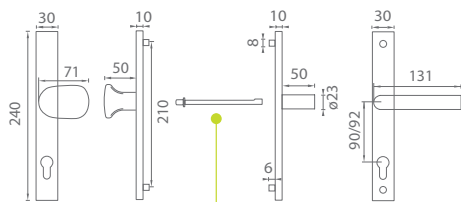

**OVĚŘTE
CENU**

PLUS - překrytí cylindrické vložky

[CP] Chrom perla

[NP] Nikl perla

MATERIÁL: HLINÍK

Standardní rozteč kování je 92 mm.

i Alternativní rozteč 90 mm získáme otočením čtyřhranu 6 x 8 mm o 90°. Čtyřhran 6 x 8 mm je součástí balení.