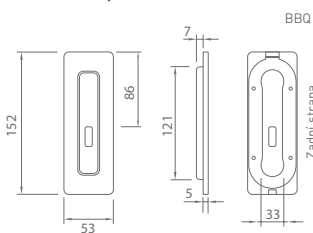

OC Chrom lesklý (03)

TI - MUŠLE HRANATÁ 4181 5S

	Cena za kus v Kč	bez DPH	s DPH
mušle 4181 s BBQ otvorem		755,-	914,-

OVĚŘTE CENU