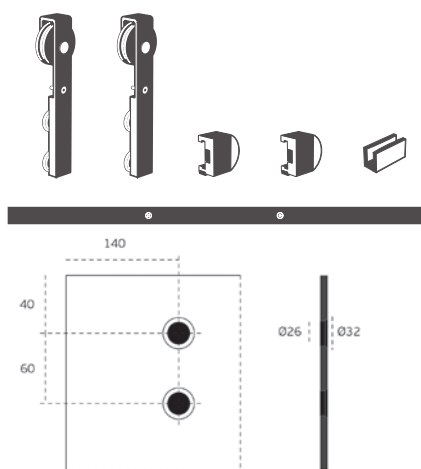

**OVĚŘTE
CENU**

B Bronz matný

BS Černá matná

BN Broušená nerez

zpomalovač IN.15.900.S

Balení posuvného systému - IN.15.900

16 (sklo 8 mm)
14 (sklo 10 mm)
12 (sklo 12 mm)

i Na skleněné dveře