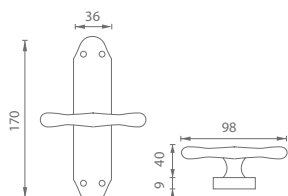

OCS Chrom broušený