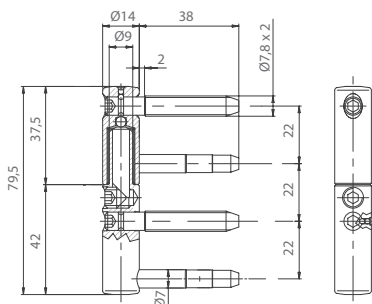

495/14

495/16

OVĚŘTE
CENU

OV - NASTAVITELNÝ ZÁVĚS 495

Cena za kus v Kč	BP		B	
	bez DPH	s DPH	bez DPH	s DPH
spodní 495/Ø14	57,-	69,-	87,-	106,-
spodní 495/Ø16	135,-	164,-	99,-	120,-
vrchní 495/Ø14	51,-	62,-	60,-	73,-
vrchní 495/Ø16	90,-	109,-	78,-	95,-

MATERIÁL: MOSAZ/ZAMAK

OVĚŘTE
CENU

FT - KRYTKA NA ZÁVĚS - R

Cena za kus v Kč	OBA, OGS		BS		OC, OCS, NP, ANT	
	bez DPH	s DPH	bez DPH	s DPH	bez DPH	s DPH
krytka - průměr 14 mm, ks	122,-	148,-	135,-	164,-	149,-	181,-
krytka - průměr 15 mm, ks	135,-	164,-	149,-	181,-	162,-	197,-
krytka - průměr 16 mm, ks	162,-	197,-	149,-	181,-	162,-	197,-