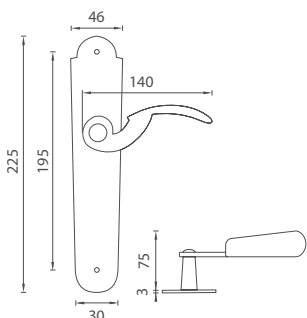

OVĚŘTE CENU

Kovaná černá

Kovaná šedá

MATERIÁL: KOVANÉ ŽELEZO

LR - TILLY

Cena za set v Kč	ČERNÁ		ŠEDÁ	
	bez DPH	s DPH	bez DPH	s DPH
kl./kl. s BB otvorem pro klíč	2110,-	2554,-	2425,-	2935,-
kl./kl. s PZ otvorem pro vložku	2110,-	2554,-	2425,-	2935,-
koule/kl. s PZ otvorem pro vložku	2725,-	3298,-	3135,-	3794,-