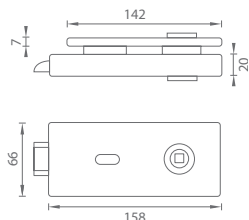

K zámku je možnost vybrat libovolnou kliku se stejnou povrchovou úpravou.
K ceně zámku je nutné připočítat cenu kliky na rozetách. Doporučujeme vybírat kliky ze série TUPAI.

OVĚŘTE
CENU

TI - ZÁMEK NA SKLENĚNÉ DVEŘE

	Cena za set v Kč	bez DPH	s DPH
bez otvoru 4014		3415,-	4133,-
BB otvor 4025		3990,-	4828,-
PZ otvor 4015		3990,-	4828,-
WC set 4026		4235,-	5125,-

TI - DOPLŇKY NA SKLENĚNÉ DVEŘE

protikus 4019 (OC, OCS), ks	1625,-	1967,-
protiplech 4020, ks	135,-	164,-
pant na sklo vertikální 3696 (OC, OCS), ks	2625,-	3177,-
pant na sklo horizontální 3697 (OC, OCS), ks	2335,-	2826,-