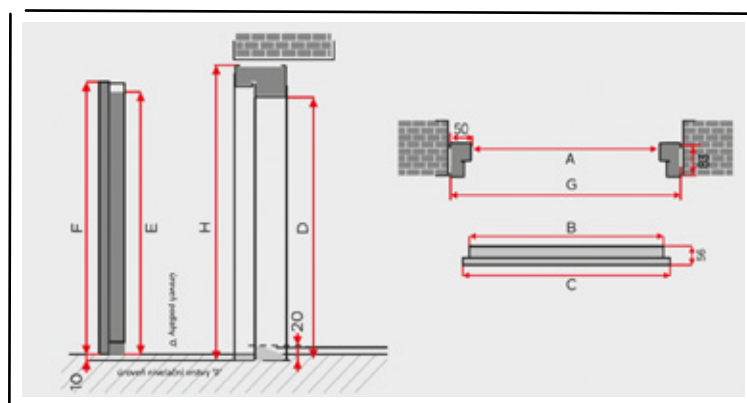

ŠÍŘKA DVEŘÍ	A	B	C	D	E	F	TERMO ODS	
	G	H						
80N	778	798	828	1997	2000	2016	880	2072
90E	900	920	950	2020	2023	2038	1002	2072