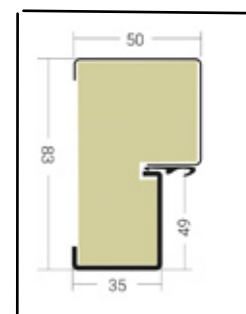

STAVEBNÍ OTVOR NA DVEŘE:

- **80N** ..... 900 mm x 2 090 mm
- **90E** ..... 1 020 mm x 2 090 mm

- bezpečnostní třída RC3 dle normy PN-EN 1627:2012
- klasifikace kouřotěsnosti dle ČSN EN 13501-2:2024
- protipožární odolnost EI₂₃₀ DP1 podle normy ČSN 730 834
- dveře lze krátit o 5 cm