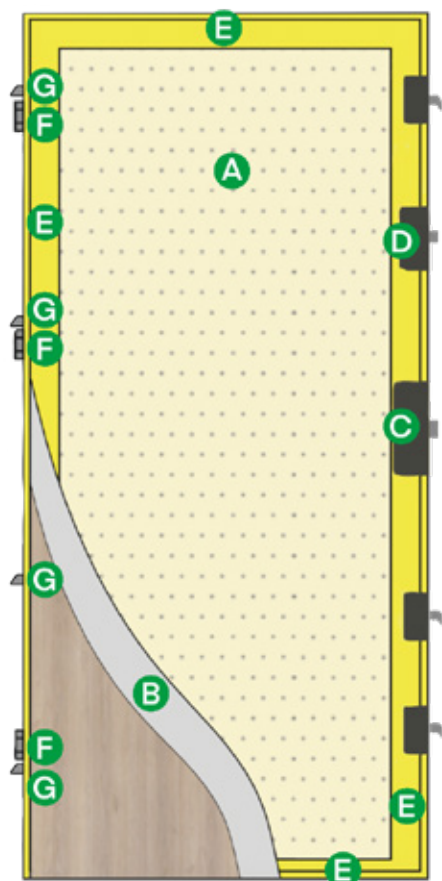

PŘÍPLATKOVÁ VÝBAVA:

Sjednocené vložky	1 500 Kč
Sjednocené vložky s vrtulkami	2 000 Kč
Sada kování klika/klika VERA, nerez	500 Kč
Sada kování klika VERA / koule ANETA, černý mat	1 500 Kč
Sada kování klika/klika VERA, černý mat	2 000 Kč
Omezovač otevírání - nerez (pouze pro 15 cm zárubeň)	800 Kč
Magnetický držák věnce (2ks)	299 Kč
Kukátko KYKLOP	600 Kč
Kukátko KYKLOP, černý mat	750 Kč
Jmenovka	399 Kč
Číslo bytu	199 Kč
Set jmenovka + číslo bytu	499 Kč
Prodloužená záruka na 5 let	1 000 Kč
Prodloužená záruka na 10 let	2 000 Kč

Ceny jsou včetně 12% DPH

TECHNICKÝ LIST

- **A** Výplň: akustický panel Delta WKW
- **B** Pozinkovaný ocelový plech s PVC fólií
- **C** Centrální hákový zamykací systém
- **D** Přídavný zámek
- **E** Dřevěný rám
- **F** 3D panty
- **G** Trny proti vysazení křídla