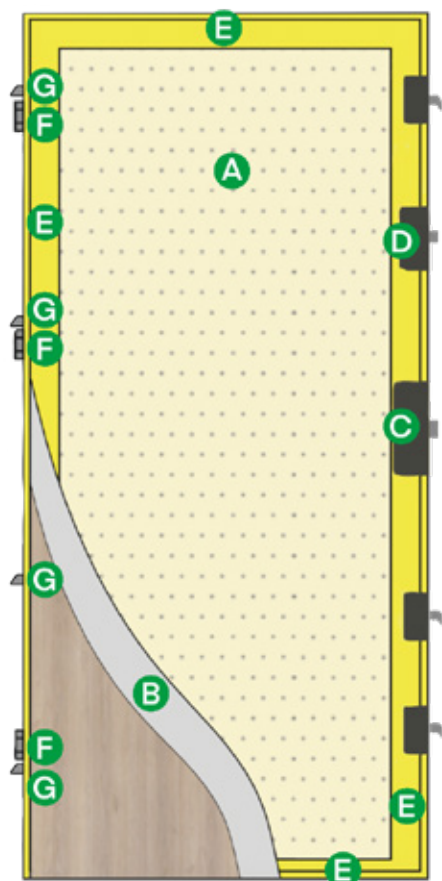

DVEŘNÍ KŘÍDLO:

- Tloušťka 69 mm
- Ocelový pozinkovaný plech pokrytý PVC folií
- Akustický panel Delta WKW
- Dřevěný rám
- 5 aktivních bezpečnostních čepů
- Přídavný zámek s vrtulkou
- 3 panty, 4 hroty proti vysazení
- Těsnění na kontaktní ploše
- Hliníkový práh s těsněním

Ceny jsou včetně 12% DPH

TECHNICKÝ LIST

ŠÍŘKA DVEŘÍ	B	C	E	F	PUR 56		PDR 56	
					G1 G	H1 H	G	H
80E	798	828	1987	2002	886 900	2022 2004	892	2022
80N	798	828	2017	2032	838 876	2023 2052	872	2050
90E	920	950	2017	2032	960 998	2050 2072	994	2072

STAVEBNÍ OTVOR NA DVEŘE:

- 80E** 930 mm x 2 100 mm
- 80N** 900 mm x 2 100 mm
- 90E** 1 030 mm x 2 100 mm

- A** Výplň: akustický panel Delta WKW
- B** Pozinkovaný ocelový plech s PVC fólií
- C** Centrální hákový zamykací systém
- D** Přídavný zámek
- E** Dřevěný rám
- F** 3D panty
- G** Trny proti vysazení křídla