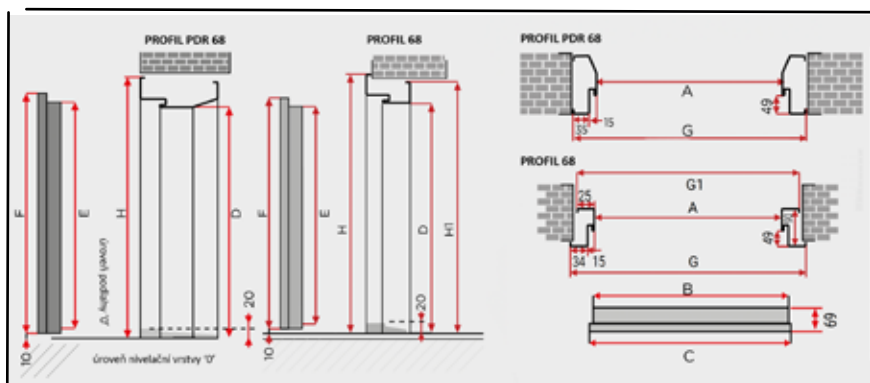

Ceny jsou včetně 12% DPH

TECHNICKÝ LIST

ŠÍŘKA DVEŘÍ	B	C	E	F	PUR 56		PDR 56	
					G1 G	H1 H	G	H
80E	798	828	1987	2002	886 900	2022 2004	892	2022
80N	798	828	2017	2032	838 876	2023 2052	872	2050
90E	920	950	2017	2032	960 998	2050 2072	994	2072

STAVEBNÍ OTVOR NA DVEŘE:

- 80E** 930 mm x 2 100 mm
- 80N** 900 mm x 2 100 mm
- 90E** 1 030 mm x 2 100 mm

- A** Výplň: akustický panel Delta WKW
- B** Pozinkovaný ocelový plech s PVC fólií
- C** Centrální hákový zamykací systém
- D** Přídavný zámek
- E** Dřevěný rám
- F** 3D panty
- G** Trny proti vysazení křídla