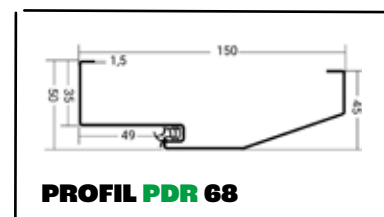

Ceny jsou včetně 12% DPH

TECHNICKÝ LIST

ŠÍŘKA DVEŘÍ	B	C	E	F	PUR 56		PDR 56	
					G1 G	H1 H	G	H
80E	798	828	1987	2002	886 900	2022 2004	892	2022
80N	798	828	2017	2032	838 876	2023 2052	872	2050
90E	920	950	2017	2032	960 998	2050 2072	994	2072

STAVEBNÍ OTVOR NA DVEŘE:

- 80E** 930 mm x 2 100 mm
- 80N** 900 mm x 2 100 mm
- 90E** 1 030 mm x 2 100 mm

- A** Výplň: akustický panel Delta WKW
- B** Pozinkovaný ocelový plech s PVC fólií
- C** Centrální hákový zamykací systém
- D** Přídavný zámek
- E** Dřevěný rám
- F** 3D panty
- G** Trny proti vysazení křídla