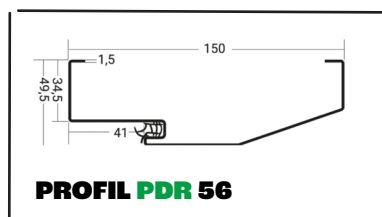

Ceny jsou včetně 12% DPH

TECHNICKÝ LIST

ŠÍŘKA DVEŘÍ	A						PUR 56		PDR 56			
	A	B	C	D	E	F	G1	G	H1	H		
80E	800	820	850	1976	1980	1990	886	900	2022	2004	892	2022
80N	778	798	828	1997	2000	2016	838	876	2023	2052	872	2050
90E	900	920	950	2020	2023	2038	960	998	2050	2072	994	2072