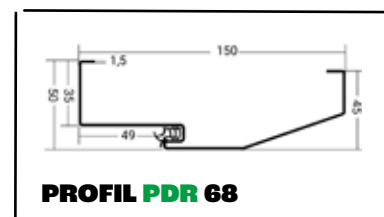

Ceny jsou včetně 12% DPH

TECHNICKÝ LIST

ŠÍŘKA DVEŘÍ	B	C	E	F	PUR 66		PDR 66	
					G1 G	H1 H	G	H
80E	798	828	1987	2002	886 900	2022 2004	892	2022
80N	798	828	2017	2032	838 876	2023 2052	872	2050
90E	920	950	2017	2032	960 998	2050 2072	994	2072

STAVEBNÍ OTVOR NA DVEŘE:

- 80E** 930 mm x 2 100 mm
- 80N** 900 mm x 2 100 mm
- 90E** 1 030 mm x 2 100 mm

- A** Výplň: akustický panel Delta WKW
- B** Pozinkovaný ocelový plech s PVC fólií
- C** Centrální hákový zamykací systém
- D** Přídavný zámek
- E** Dřevěný rám
- F** 3D panty
- G** Trny proti vysazení křídla