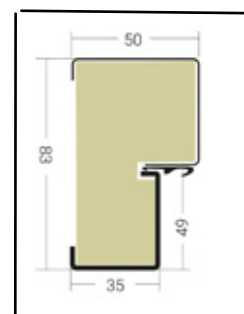

Ceny jsou včetně 12% DPH

TECHNICKÝ LIST

- A** Výplň: akustický panel Delta WKW
- B** Pozinkovaný ocelový plech s PVC fólií
- C** Centrální hákový zamykací systém
- D** Přídavný zámek
- E** Dřevěný rám
- F** 3D panty
- G** Trny proti vysazení křídla

ŠÍŘKA DVEŘÍ	A	B	C	D	E	F	TERMO ODS	
	G	H						
80N	778	798	828	1997	2000	2016	880	2072
90E	900	920	950	2020	2023	2038	1002	2072

STAVEBNÍ OTVOR NA DVEŘE:

- 80N** 900 mm x 2 090 mm
- 90E** 1 020 mm x 2 090 mm