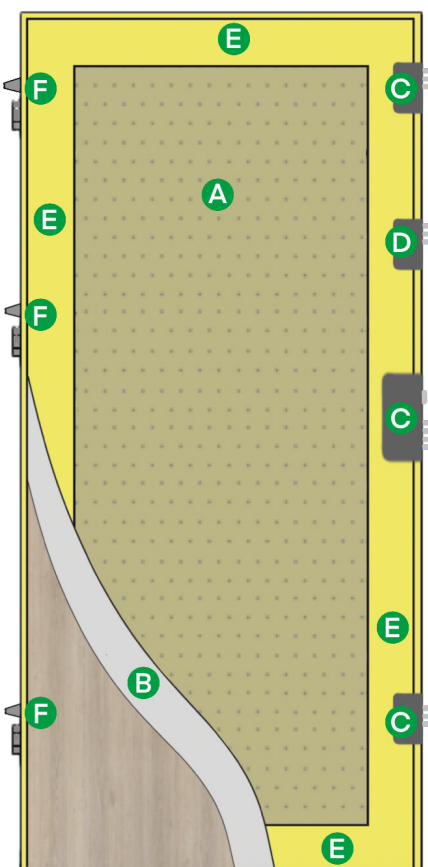

Ceny jsou včetně 12% DPH

TECHNICKÝ LIST

ŠÍŘKA DVEŘÍ	A						PUR 56		PDR 56			
	A	B	C	D	E	F	G1	G	H1	H		
80E	800	820	850	1976	1980	1990	886	900	2022	2004	892	2022
80N	778	798	828	1997	2000	2016	838	876	2023	2052	872	2050
90E	900	920	950	2020	2023	2038	960	998	2050	2072	994	2072