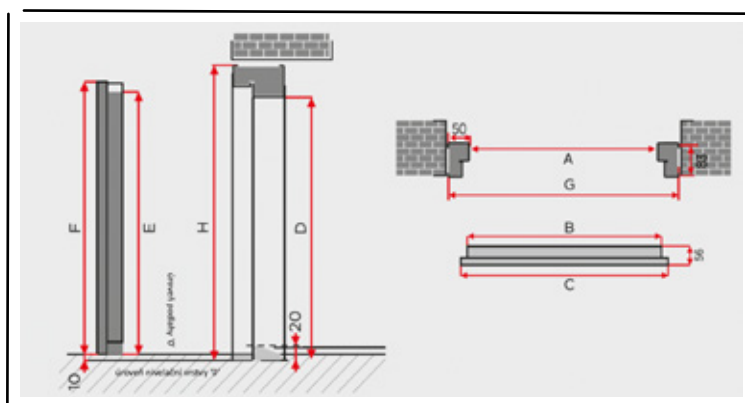

Ceny jsou včetně 12% DPH

TECHNICKÝ LIST

- A** Výplň: akustický panel Delta WKW
- B** Pozinkovaný ocelový plech s PVC fólií
- C** Centrální hákový zamykací systém
- D** Přídavný zámek
- E** Dřevěný rám
- F** 3D panty
- G** Trny proti vysazení křídla