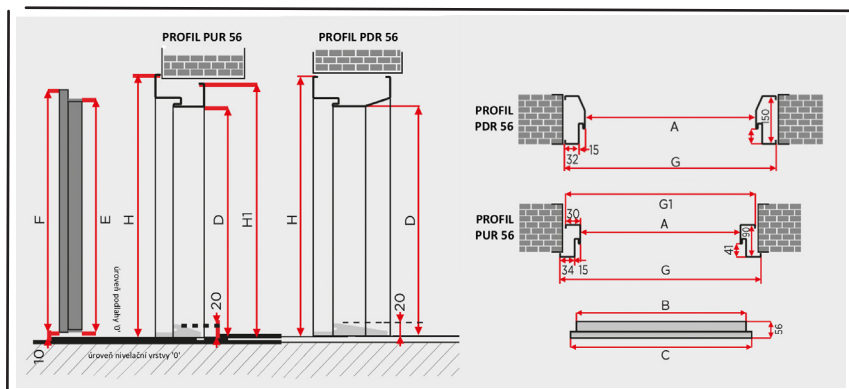

Ceny jsou včetně 12% DPH

TECHNICKÝ LIST

ŠÍŘKA DVEŘÍ	A						PUR 56		PDR 56			
	A	B	C	D	E	F	G1	G	H1	H		
80E	800	820	850	1976	1980	1990	886	900	2022	2004	892	2022
80N	778	798	828	1997	2000	2016	838	876	2023	2052	872	2050
90E	900	920	950	2020	2023	2038	960	998	2050	2072	994	2072