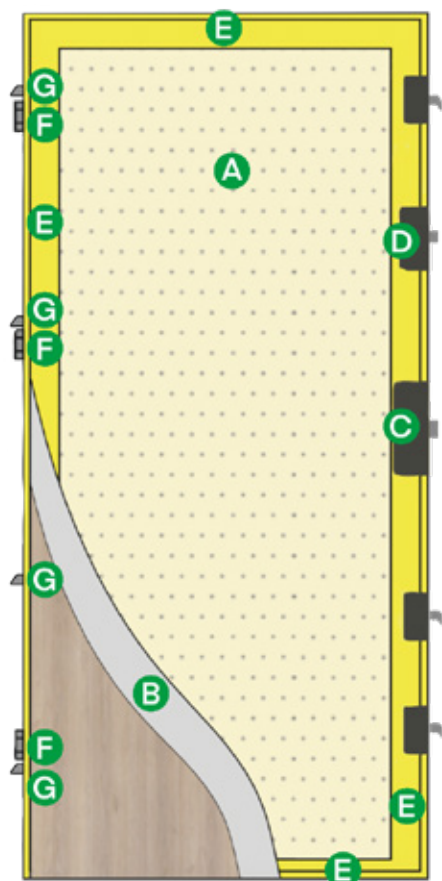

Ceny jsou včetně 12% DPH

TECHNICKÝ LIST

ŠÍŘKA DVEŘÍ	B	C	E	F	PUR 66		PDR 66	
					G1 G	H1 H	G	H
80E	798	828	1987	2002	886 900	2022 2004	892	2022
80N	798	828	2017	2032	838 876	2023 2052	872	2050
90E	920	950	2017	2032	960 998	2050 2072	994	2072