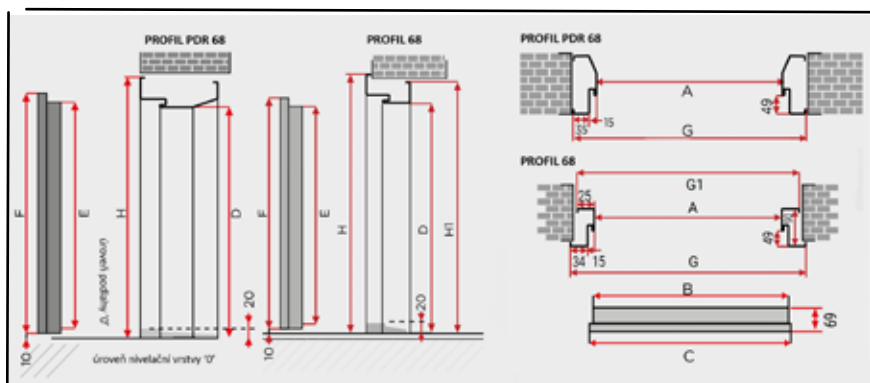

PŘÍPLATKOVÁ VÝBAVA:

Sjednocené vložky	1 500 Kč
Sjednocené vložky s vrtulkami	2 000 Kč
Sada kování klika/klika VERA, nerez	500 Kč
Sada kování klika VERA / koule ANETA, černý mat	1 500 Kč
Sada kování klika/klika VERA, černý mat	2 000 Kč
Omezovač otevírání - nerez (pouze pro 15 cm zárubeň)	800 Kč
Magnetický držák věnce (2ks)	299 Kč
Kukátko KYKLOP	600 Kč
Kukátko KYKLOP, černý mat	750 Kč
Jmenovka	399 Kč
Číslo bytu	199 Kč
Set jmenovka + číslo bytu	499 Kč
Prodloužená záruka na 5 let	1 000 Kč
Prodloužená záruka na 10 let	2 000 Kč

Ceny jsou včetně 12% DPH

TECHNICKÝ LIST

ŠÍŘKA DVEŘÍ	B	C	E	F	PUR 66		PDR 66	
					G1 | G	H1 | H	G	H
80E	798	828	1987	2002	886 | 900	2022 | 2004	892	2022
80N	798	828	2017	2032	838 | 876	2023 | 2052	872	2050
90E	920	950	2017	2032	960 | 998	2050 | 2072	994	2072